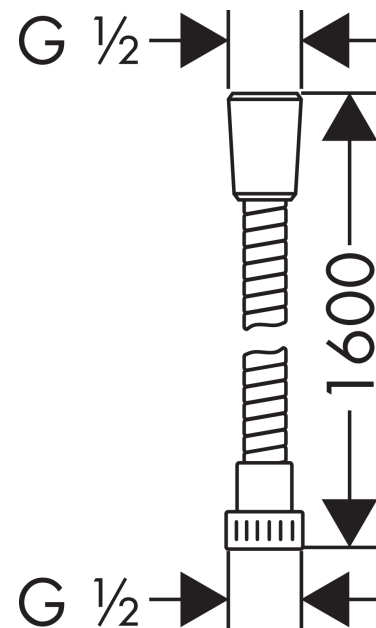

Metaflex

Flexible de douche 160 cm

Finition: **Chrome** Numéro d'article: **28266000**

Description

Caractéristiques

- flexible en matière synthétique avec effet annelé
- avec revêtement synthétique, nettoyage facile
- sans écrou tournant
- protection anti-torsion
- 1 écrou conique, 1 écrou cylindrique
- E4, C2, A., U3
- raccords à visser: raccord G 1/2
- ACS 23 ACC NY 144 France, valide jusqu'au 03.04.2028
- NF077_375-M1

Détails de l'article

EAN

4011097260860

Certificats / Eco-Responsabilité

Photo du produit

Plan géométral

Metaflex
Flexible de douche 160 cm
Finition: **Chrome** Numéro d'article: **28266000**

Vue éclatée

Année de construction: >05/01

Metaflex
Flexible de douche 160 cm
 Finition: **Chrome** Numéro d'article: **28266000**

Liste des pièces détachées

Année de construction: >05/01

Pos.	Description	Numéro d'article	GP	UE
1	joint	98058000	-	1