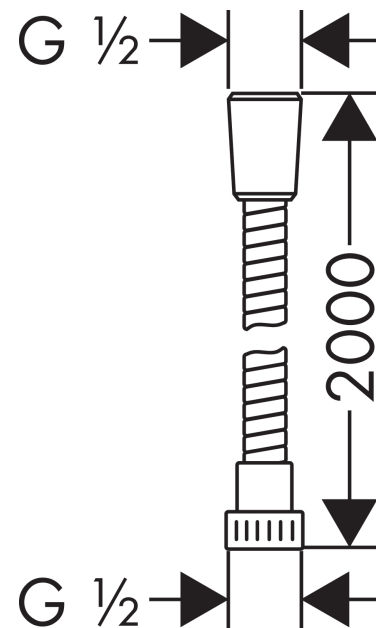

Plan géométral