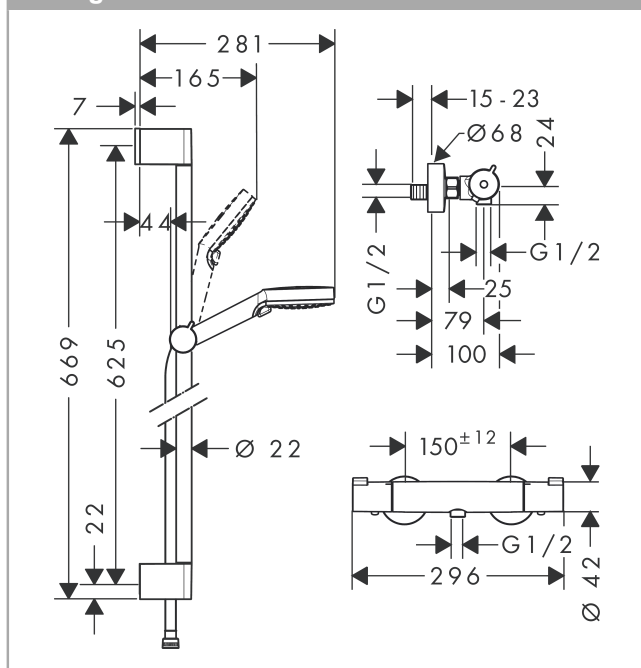

Crometta

Combi Crometta Vario 0,65m/Ecostat 1001 CL

Surfaces: **blanc/chromé** Numéro d'article: **27812400**

Description

Caractéristiques

- jet Rain, jet IntenseRain
- changement de jet en tournant l'extrémité de la douchette
- écrou tournant côté douchette évitant la torsion du flexible
- Angle d'inclinaison du curseur 90°, pivote de gauche à droite et de haut en bas

Détails de l'article

GTIN

4011097803265

Technologie

Photo du produit

Plan géométral

Schéma d'écoulement

① Rain
② IntenseRain

Les valeurs de consommation ont été mesurées dans la pratique, avec les robinetteries correspondantes (thermostat/mélangeur/vanne sous crépi)

Crometta

Combi Crometta Vario 0,65m/Ecostat 1001 CL

Surfaces: **blanc/chromé** Numéro d'article: **27812400**