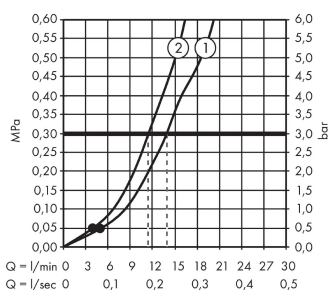

Crometta

Combi Crometta Vario 0,65m/Ecostat 1001 CL

Surfaces: **blanc/chromé** Numéro d'article: **27812400**

Description

Caractéristiques

- jet Rain, jet IntenseRain
- changement de jet en tournant l'extrémité de la douchette
- écrou tournant côté douchette évitant la torsion du flexible
- Angle d'inclinaison du curseur 90°, pivote de gauche à droite et de haut en bas

Détails de l'article

GTIN

4011097803265

Technologie

Photo du produit

Plan géométral

Schéma d'écoulement

① Rain
② IntenseRain

Les valeurs de consommation ont été mesurées dans la pratique, avec les robinetteries correspondantes (thermostat/mélangeur/vanne sous crépi)

Crometta

Combi Crometta Vario 0,65m/Ecostat 1001 CL

Surfaces: **blanc/chromé** Numéro d'article: **27812400**