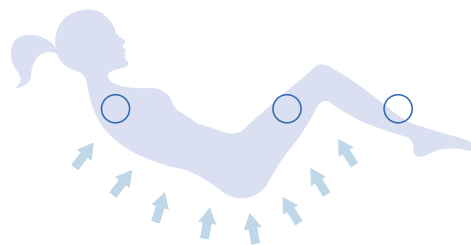

STAR

MIXTE DIGIT

IDÉAL POUR PROFITER D'UN SYSTÈME DE MASSAGE À PRIX ACCESSIBLE.

Massage tonifiant pour stimuler le corps et augmenter l'élasticité de la peau.

Massage eau/air plus en profondeur, relaxant et raffermissant.

Système de massages balnéo compatible avec les baignoires suivantes :

LIMBO 140x140

CONCERTO 170x75 et 180x80

Coloris blanc - Châssis autoportant. Baignoire livrée sans robinetterie, sans bec cascade, sans vidage, sans poignées et sans coussin. Si la robinetterie est commandée en option, elle sera percée mais ne sera pas montée.