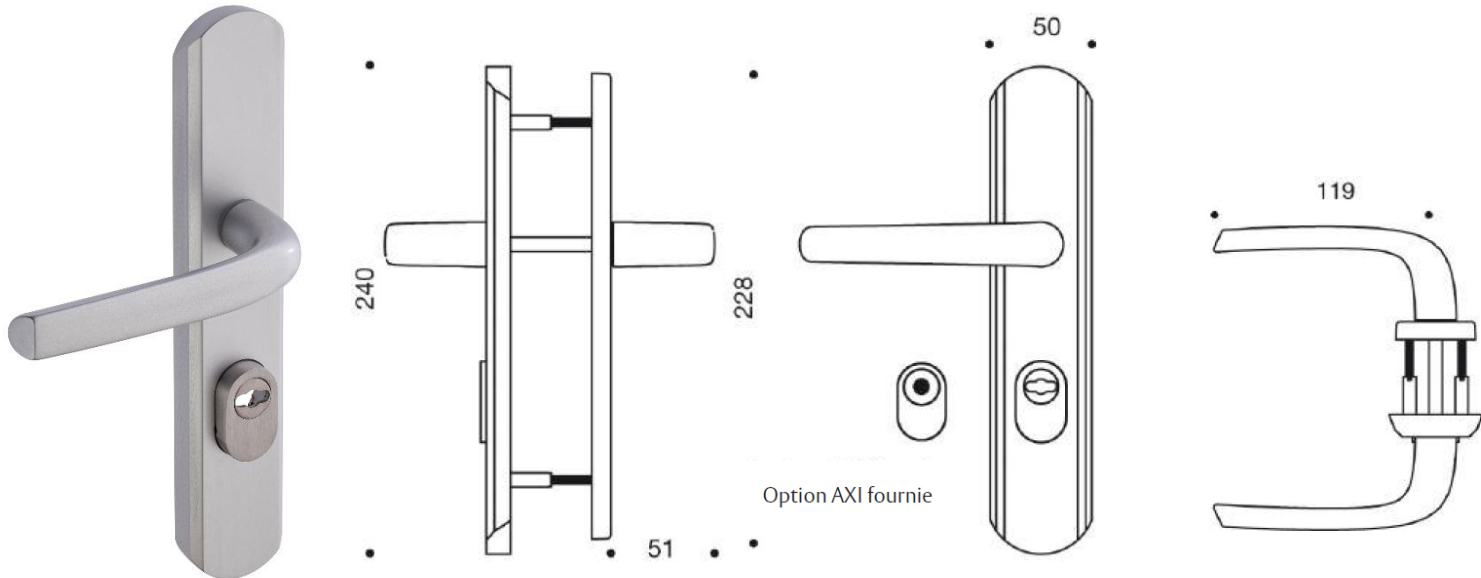

Fiche produit

Sécumax up

Gamme :

- Version double béquille ou poignée de tirage côté extérieur
- Version grande plaque
- Plaque de réhausse en option
- Perçage :
 - Clé I
- Finitions :
 - Anodisé argent
 - Anodisé champagne
 - Anodinox

Descriptif technique :

- Béquille en aluminium
- Ensemble monobloc : béquille et plaque solidarisées
- Plaque intérieure: capot et sous-plaque en aluminium massif
- Fixation par 2 à 4 piliers M4 (inclus)
- Fixation invisible
- Protecteur de cylindre en acier inoxydable, réglable par vis pointeau
- Carré de 7 ou 8mm (sur demande)
- Vis de fixation M4
- Compatible avec toutes les configurations de pose pour entraxes: 170, 175, 195, 208 ou 216mm
- Compatible avec un demi ensemble intérieur sur rosace entraxe 38mm