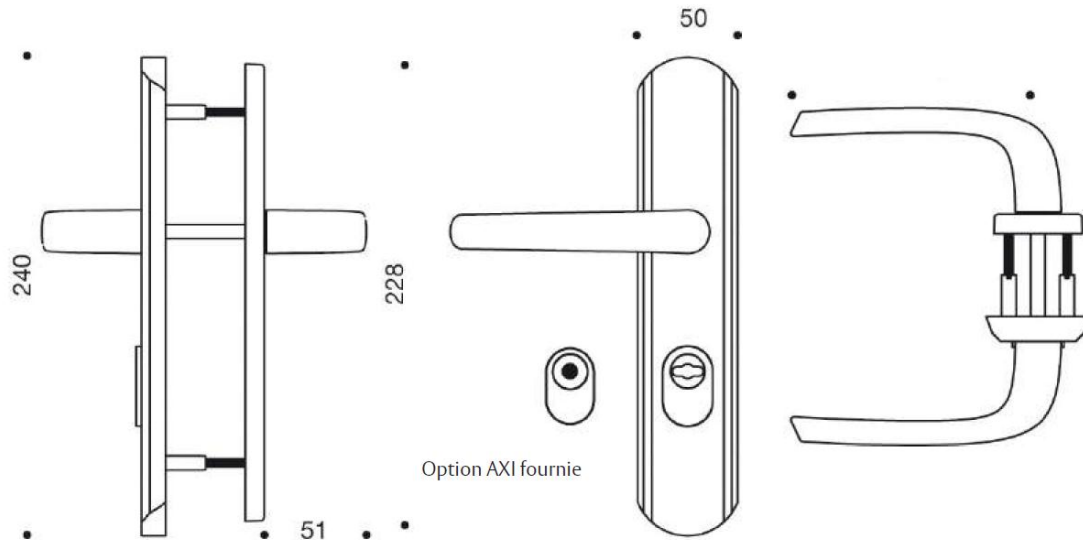

Fiche produit Sécumax one

Vachette®
ASSA ABLOY

Gamme :

- Version double béquille ou poignée de tirage côté extérieur
- Version grande plaque
- Version avec ou sans protecteur de cylindre
- Plaque de réhausse en option
- Kit porte épaisse en option
- Perçage :
 - Clé I
- Finitions :
 - Anodisé argent
 - Anodisé champagne
 - Anodinox

Descriptif technique :

- Béquille en aluminium
- Ensemble monobloc : béquille et plaque solidarisées
- Plaque intérieure renforcée avec sous plaque en polyamide chargée à 60% en fibre de verre
- Fixation par 2 piliers M4 pré-montés
- Fixation invisible
- Carré de 7mm
- Vis de fixation M4 entraxe 195mm