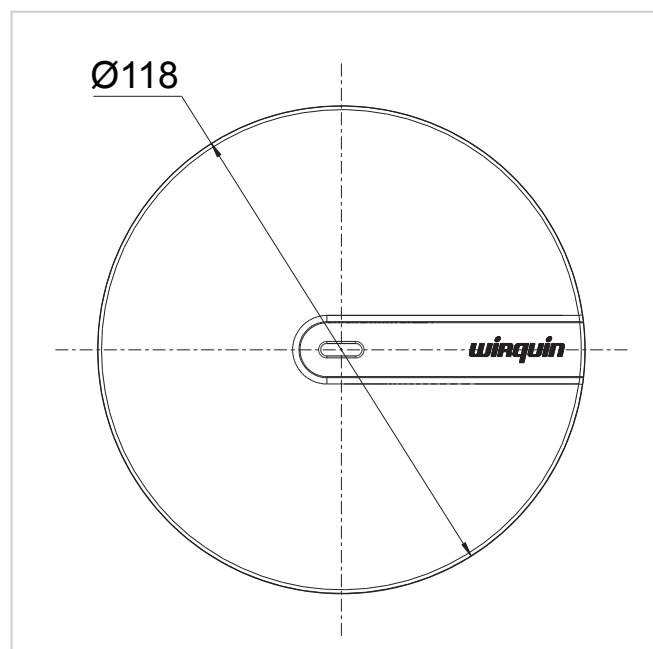

PIÈCES DÉTACHÉES POUR VIDAGES DOUCHE

Pièces détachées pour bonde de douche SLIM+.

PLUS PRODUITS

Accessoire de personnalisation pour bonde de douche SLIM+

Finition design en ABS chromé

CARACTÉRISTIQUES TECHNIQUES