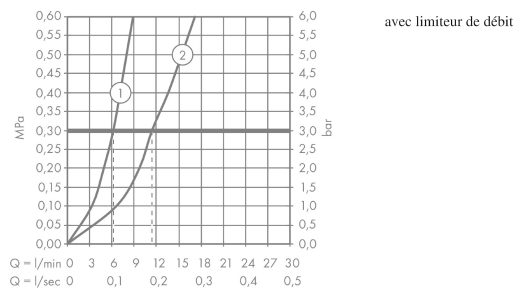

Logis M31

Mitigeur de cuisine 120, Coolstart / 2 vitesses, EcoSelection 1 jet

Finition: **Chrome** Numéro d'article: **71837000**

Schéma d'écoulement