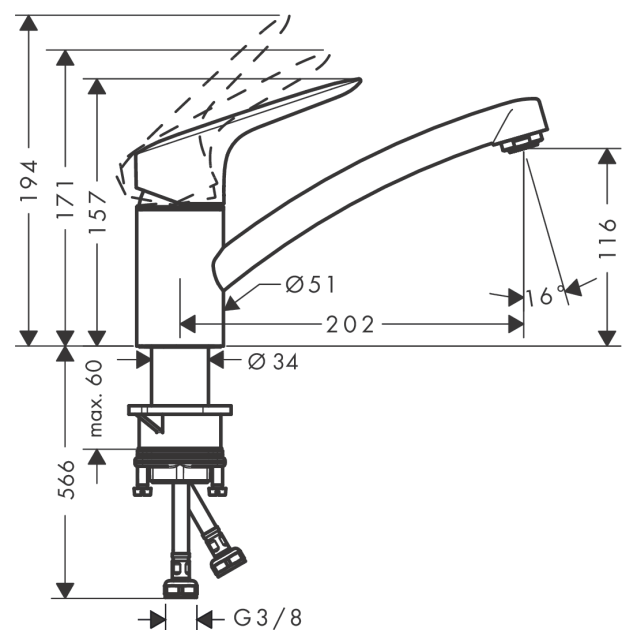

Logis M31

Mitigeur de cuisine 120, Coolstart / 2 vitesses, EcoSelection 1 jet

Finition: **Chrome** Numéro d'article: **71837000**

Description

Caractéristiques

- ComfortZone 120
- CoolStart : démarrage en eau froide en position de poignée centrée
- bec orientable 360°
- jet Normal
- débit maximal à 3 bars: 12 l/min
- cartouche céramique avec poignée Eco pour un débit réduit jusqu'à 50 %
- raccordement flexible G 3/8
- limiteur de température réglable
- convient aux chauffe-eaux instantanés
- E0, C3, A2, U3
- comprenant: mitigeur de cuisine, flexibles de raccordement, set de fixation, notice de montage
- ACS 22 ACC LY 299 France, valide jusqu'au 07.06.2027
- NF077_375-M1

Détails de l'article

EAN

4011097766416

Technologie

Certificats / Eco-Responsabilité

Photo du produit

Plan géométral

Logis M31

Année de construction: >02/15

Pos.	Description	Numéro d'article	GP	UE
1	poignée	92466000	-	1
2	cache vis	96338000	-	1
3	rosace	97995000	-	1
4	écrou à six pans	97996000	-	1
5	joint torique 41x2	98212000	-	1
6	cartouche cpl.	92530000	-	1
7	vis	95140000	-	1
8	joint	95008000	-	1
9	mousseur M24x1 (15 l/min)	13913000	-	1
10	adapteur pour cartouche	98750000	-	1
11	joint torique 30x2	98186000	-	1
12	set de joint plat	98702000	-	1
13	joint torique 36x2,5	98190000	-	1
14	set de fixation	97523000	-	1
15	fixation cpl. (Ø 34)	95049000	-	1
16	anneau plastique	97548000	-	1
17	flexible de raccordement 600 mm M8x0,75 G3/8	96556000	-	1
18	joint torique 7x1,5	98422000	-	1
19	set de joint plat	95581000	-	1