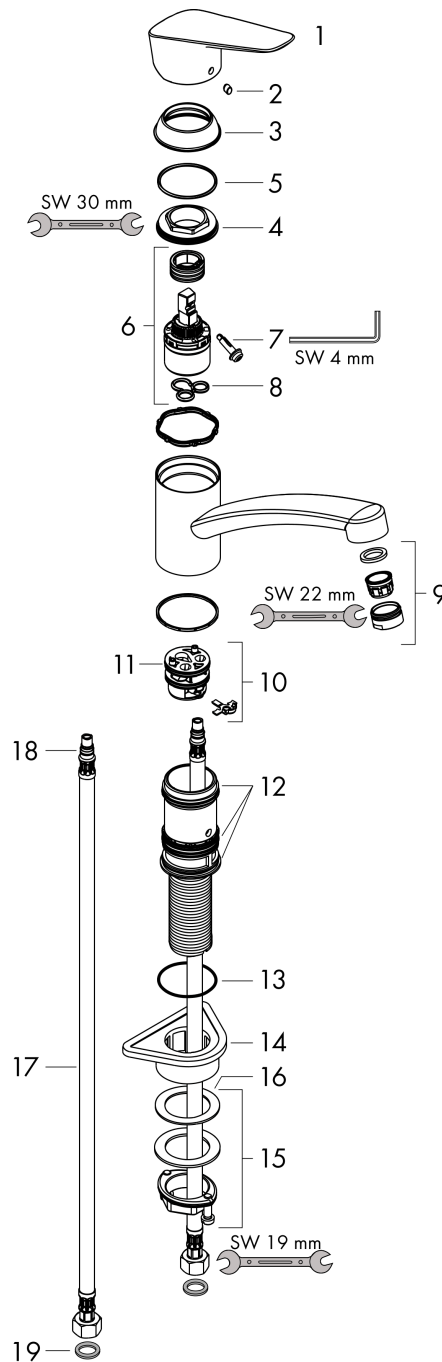

Logis M31

Mitigeur de cuisine 120, Coolstart / 2 vitesses, EcoSelection 1 jet

Finition: **Chrome** Numéro d'article: **71837000**

Vue éclatée

Année de construction: >02/15

Logis M31

Mitigeur de cuisine 120, Coolstart / 2 vitesses, EcoSelection 1 jet

Finition: **Chrome** Numéro d'article: **71837000**

Liste des pièces détachées

Année de construction: >02/15

Pos.	Description	Numéro d'article	GP	UE
1	poignée	92466000	-	1
2	cache vis	96338000	-	1
3	rosace	97995000	-	1
4	écrou à six pans	97996000	-	1
5	joint torique 41x2	98212000	-	1
6	cartouche cpl.	92530000	-	1
7	vis	95140000	-	1
8	joint	95008000	-	1
9	mousseur M24x1 (15 l/min)	13913000	-	1
10	adapteur pour cartouche	98750000	-	1
11	joint torique 30x2	98186000	-	1
12	set de joint plat	98702000	-	1
13	joint torique 36x2,5	98190000	-	1
14	set de fixation	97523000	-	1
15	fixation cpl. (Ø 34)	95049000	-	1
16	anneau plastique	97548000	-	1
17	flexible de raccordement 600 mm M8x0,75 G3/8	96556000	-	1
18	joint torique 7x1,5	98422000	-	1
19	set de joint plat	95581000	-	1