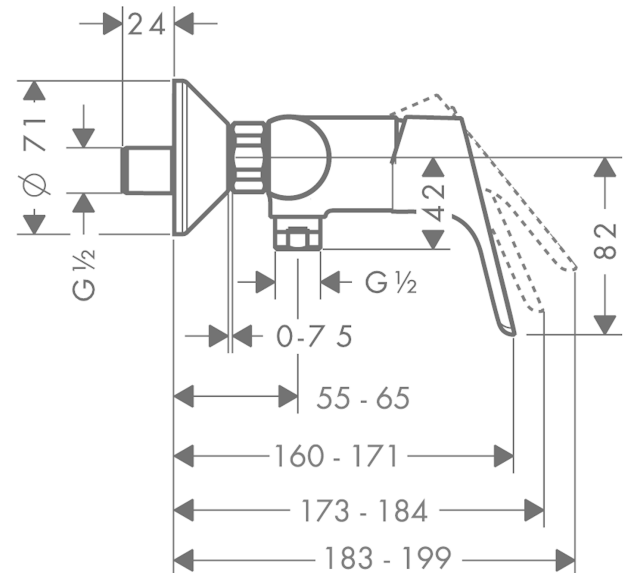

Plan géométral