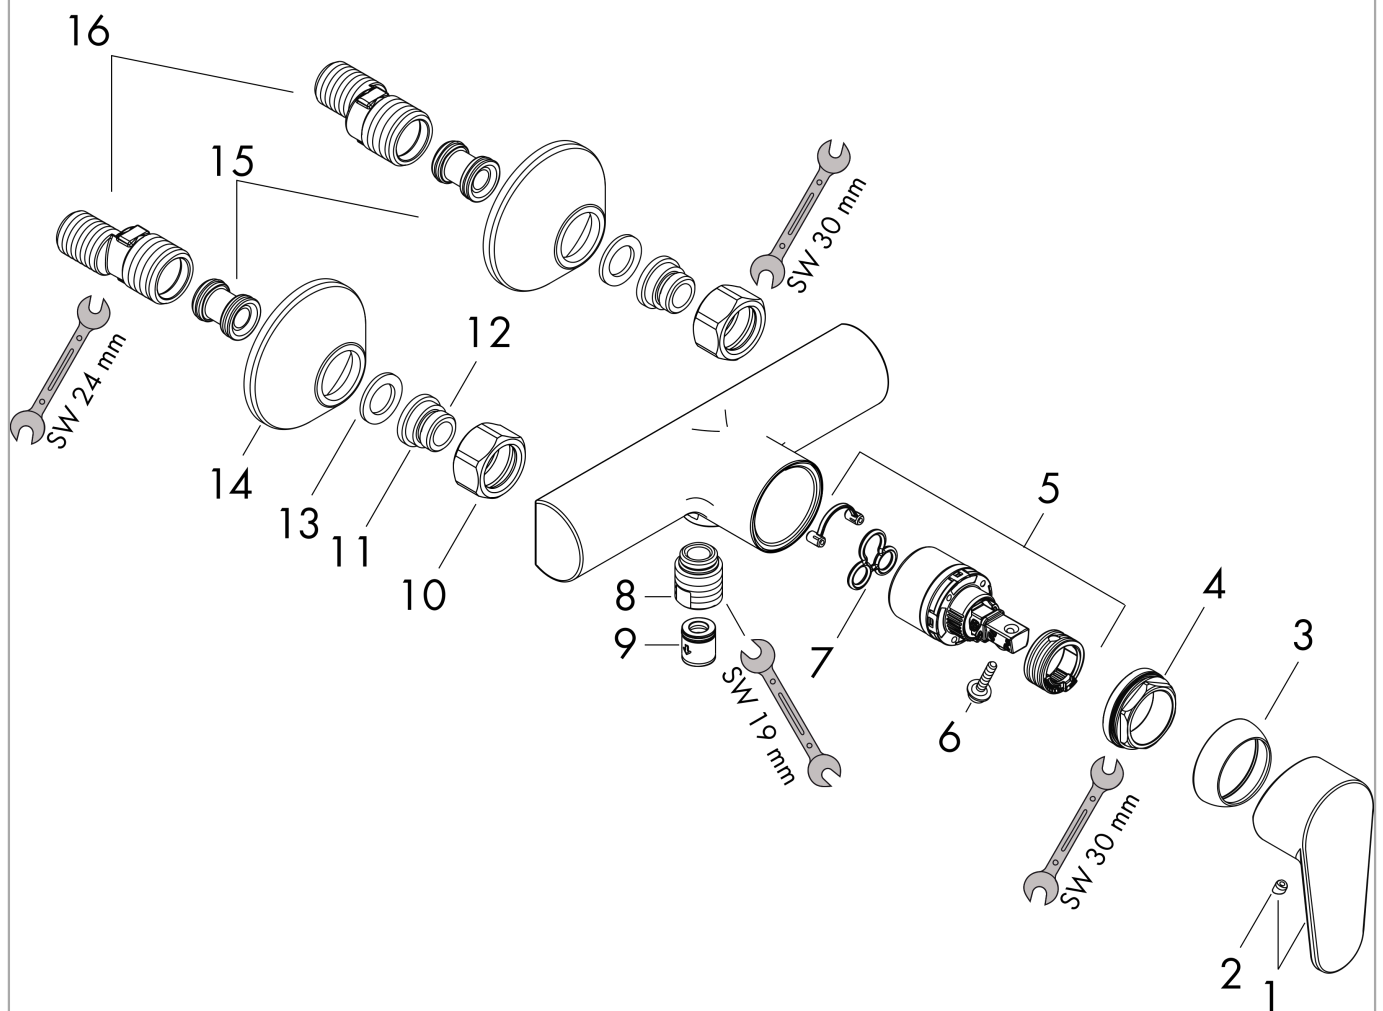

##### Caractéristiques

- 1 fonction
- distance du centre: 150 mm ± 12 mm
- débit maximal à 3 bars: 22 l/min
- cartouche céramique avec poignée Eco pour un débit réduit jusqu'à 50 %
- limiteur de température réglable
- clapet anti-retour
- avec silencieux
- E1, C2, A3, U3
- type de raccordement: raccords S
- ACS 21 ACC LY 858 France, valide jusqu'au 05.05.2026
- NF077\_375-M1

#### Plan géométral

#### Schéma d'écoulement

**Focus**

**Mitigeur douche C2 avec cartouche à 2 vitesses**

Finition: **Chrome** Numéro d'article: **31968000**

**Vue éclatée**

Année de construction: >02/10

**Focus****Mitigeur douche C2 avec cartouche à 2 vitesses**Finition: **Chrome** Numéro d'article: **31968000****Liste des pièces détachées**

Année de construction: &gt;02/10

Pos.	Description	Numéro d'article	GP	UE
1	cache vis	96338000	-	1
2	poignée	98532000	-	1
3	rosace	97406000	-	1
4	écrou à six pans	97209000	-	1
5	cartouche cpl.	95730000	-	1
6	vis	95140000	-	1
7	joint	95008000	-	1
8	Coude de raccordement	96044000	-	1
9	set des clapet anti-retour DW 15	94074000	-	1
10	set des écrou à six pans	96157000	-	1
11	raccord	97220000	-	1
12	joint torique 15x2	98163000	-	1
13	filtre	96922000	-	1
14	rosace Ø 70 mm	94135000	-	1
15	amortisseur anti-coup de bélier	96429000	-	1
16	set des raccord-S (±12 mm)	94140000	-	1
a	set des raccord-S (±32 mm)	98592000	-	1