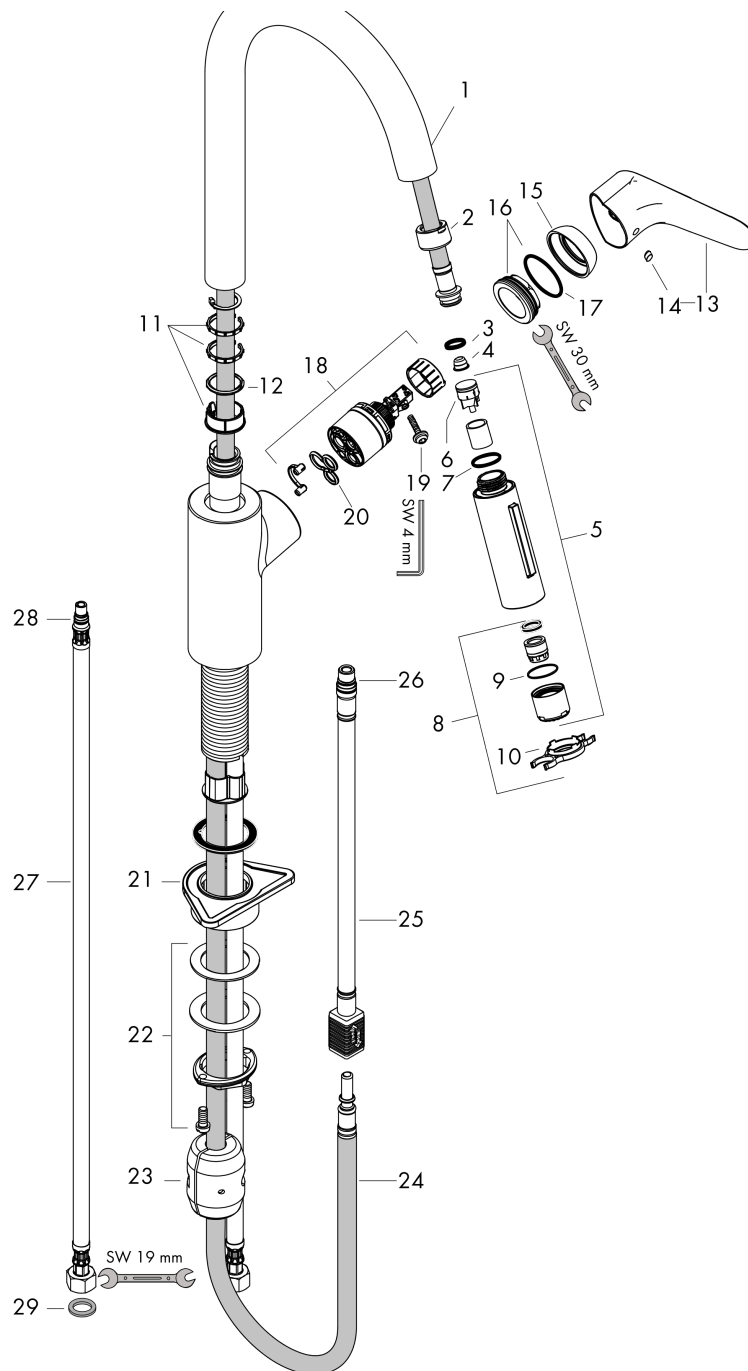

Focus M41

Mitigeur de cuisine 240, avec douchette extractible 2 jets

Finition: **Chrome** Numéro d'article: **31815000**

Schéma d'écoulement

Focus M41

Mitigeur de cuisine 240, avec douchette extractible 2 jets

Finition: **Chrome** Numéro d'article: **31815000**

Vue éclatée

Année de construction: >08/19

Focus M41

Mitigeur de cuisine 240, avec douchette extractible 2 jets

Finition: **Chrome** Numéro d'article: **31815000**

Liste des pièces détachées

Année de construction: >08/19

Pos.	Description	Numéro d'article	GP	UE
1	bec cpl.	95562000	-	1
2	écrou à six pans	92755000	-	1
3	joint torique 11x2	98127000	-	1
4	filtre	97735000	-	1
5	douchette cpl.	98459000	-	1
6	set des clapet anti-retour DW 15	97350000	-	1
7	joint torique 18x1,5	98231000	-	1
8	mousseur laminaire M22x1 (15 l/min)	95909000	-	1
9	joint torique 20x1	98140000	-	1
10	clé	95910000	-	1
11	set des anneau plastique	93428000	-	1
12	joint torique 21x2,5	98211000	-	1
13	poignée	98460000	-	1
14	cache vis	96338000	-	1
15	rosace	95498000	-	1
16	écrou à six pans	97209000	-	1
17	joint torique 32x2	98193000	-	1
18	cartouche cpl.	92730000	-	1
19	vis	95140000	-	1
20	joint	95008000	-	1
21	set de fixation	97523000	-	1
22	fixation cpl. (spéciale)	93253000	-	1
23	poids	92500000	-	1
24	flexible 1,50m	95507000	-	1
25	flexible de raccordement 600 mm M10x1	95561000	-	1
26	joint torique 8x1,75	97827000	-	1
27	flexible de raccordement 900 mm M8x0,75 G3/8	96316000	-	1
28	joint torique 7x1,5	98422000	-	1
29	set de joint plat	95581000	-	1