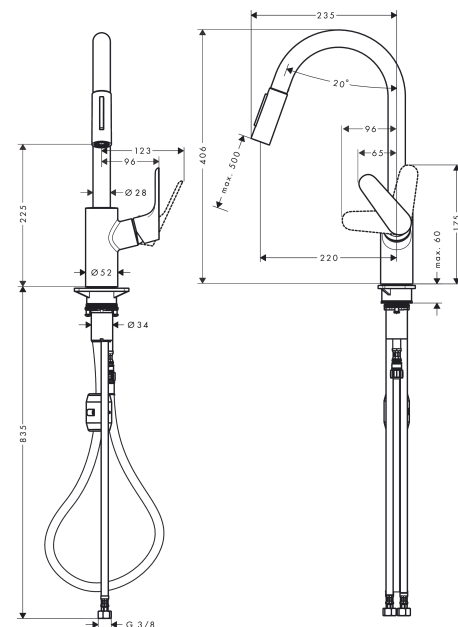

Plan géométral