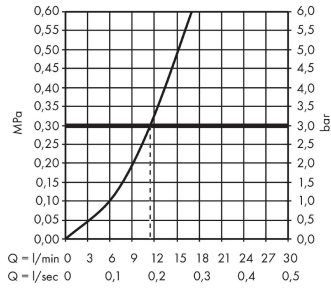

Focus M41

Mitigeur de cuisine 280, 1 jet

Finition: **Chrome** Numéro d'article: **31817000**

Schéma d'écoulement