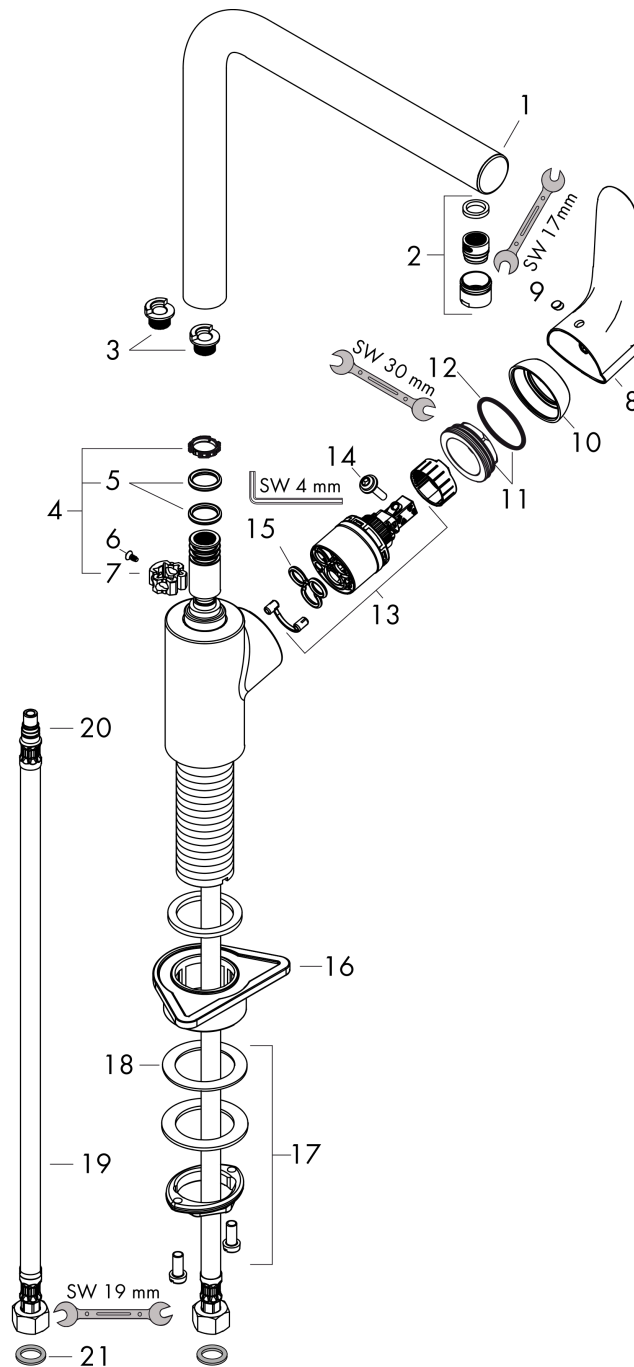

Focus M41

Mitigeur de cuisine 280, 1 jet

Finition: **Chrome** Numéro d'article: **31817000**

Description

Caractéristiques

- ComfortZone 280
- bec orientable possible sur 3 niveaux 110°, 150° ou 360°
- jet Normal
- débit maximal à 3 bars: 12 l/min
- cartouche céramique
- raccordement flexible G 3/8
- limiteur de température réglable
- convient aux chauffe-eaux instantanés
- comprenant: mitigeur de cuisine, flexibles de raccordement, set de fixation, notice de montage
- ACS 22 ACC LY 455 France, valide jusqu'au 20.06.2027

Détails de l'article

EAN

4011097718194

Technologie

Prix de design

Certificats / Eco-Responsabilité

Photo du produit

Plan géométral

Focus M41

Mitigeur de cuisine 280, 1 jet

Finition: **Chrome** Numéro d'article: **31817000**

Schéma d'écoulement

Focus M41

Mitigeur de cuisine 280, 1 jet

Finition: **Chrome** Numéro d'article: **31817000**

Vue éclatée

Année de construction: >07/13

Focus M41**Mitigeur de cuisine 280, 1 jet**Finition: **Chrome** Numéro d'article: **31817000****Liste des pièces détachées**

Année de construction: >07/13

Pos.	Description	Numéro d'article	GP	UE
1	bec cpl.	98489000	-	1
2	mousseur M18x1 (15 l/min)	98490000	-	1
3	set des bagues d'arrêt (110° / 150°)	98486000	-	1
4	set de joint plat	92646000	-	1
5	joint torique 14x2,5	98189000	-	1
6	vis	97662000	-	1
7	anneau de axial	97558000	-	1
8	poignée	98460000	-	1
9	cache vis	96338000	-	1
10	rosace	95498000	-	1
11	écrou à six pans	97209000	-	1
12	joint torique 32x2	98193000	-	1
13	cartouche cpl.	92730000	-	1
14	vis	95140000	-	1
15	joint	95008000	-	1
16	set de fixation	97523000	-	1
17	fixation cpl. (Ø 34)	95049000	-	1
18	anneau plastique	97548000	-	1
19	flexible de raccordement 900 mm M8x0,75 G3/8	98758000	-	1
20	joint torique 7x1,5	98422000	-	1
21	set de joint plat	95581000	-	1
a	set des bagues d'arrêt (60° / 80°)	92259000	-	1