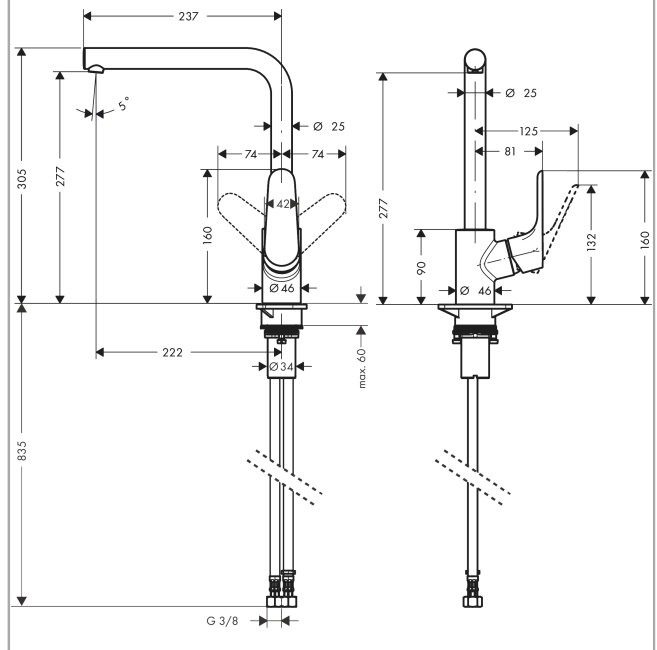

Focus M41

Mitigeur de cuisine 280, 1 jet

Finition: **Chrome** Numéro d'article: **31817000**

Description

Caractéristiques

- ComfortZone 280
- bec orientable possible sur 3 niveaux 110°, 150° ou 360°
- jet Normal
- débit maximal à 3 bars: 12 l/min
- cartouche céramique
- raccordement flexible G 3/8
- limiteur de température réglable
- convient aux chauffe-eaux instantanés
- comprenant: mitigeur de cuisine, flexibles de raccordement, set de fixation, notice de montage
- ACS 22 ACC LY 455 France, valide jusqu'au 20.06.2027

Détails de l'article

EAN

4011097718194

Technologie

Prix de design

Certificats / Eco-Responsabilité

Photo du produit

Plan géométral

Focus M41

Mitigeur de cuisine 280, 1 jet

Finition: **Chrome** Numéro d'article: **31817000**

Schéma d'écoulement

Focus M41

Mitigeur de cuisine 280, 1 jet

Finition: **Chrome** Numéro d'article: **31817000**

Vue éclatée

Année de construction: >07/13

Focus M41**Mitigeur de cuisine 280, 1 jet**Finition: **Chrome** Numéro d'article: **31817000****Liste des pièces détachées**

Année de construction: >07/13

Pos.	Description	Numéro d'article	GP	UE
1	bec cpl.	98489000	-	1
2	mousseur M18x1 (15 l/min)	98490000	-	1
3	set des bagues d'arrêt (110° / 150°)	98486000	-	1
4	set de joint plat	92646000	-	1
5	joint torique 14x2,5	98189000	-	1
6	vis	97662000	-	1
7	anneau de axial	97558000	-	1
8	poignée	98460000	-	1
9	cache vis	96338000	-	1
10	rosace	95498000	-	1
11	écrou à six pans	97209000	-	1
12	joint torique 32x2	98193000	-	1
13	cartouche cpl.	92730000	-	1
14	vis	95140000	-	1
15	joint	95008000	-	1
16	set de fixation	97523000	-	1
17	fixation cpl. (Ø 34)	95049000	-	1
18	anneau plastique	97548000	-	1
19	flexible de raccordement 900 mm M8x0,75 G3/8	98758000	-	1
20	joint torique 7x1,5	98422000	-	1
21	set de joint plat	95581000	-	1
a	set des bagues d'arrêt (60° / 80°)	92259000	-	1