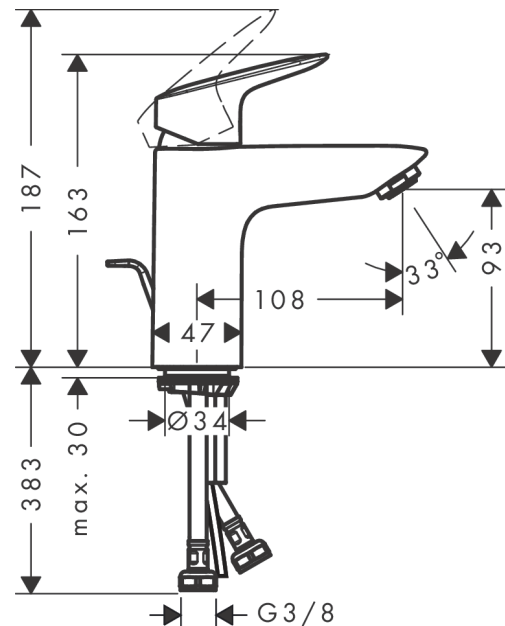

Plan géométral