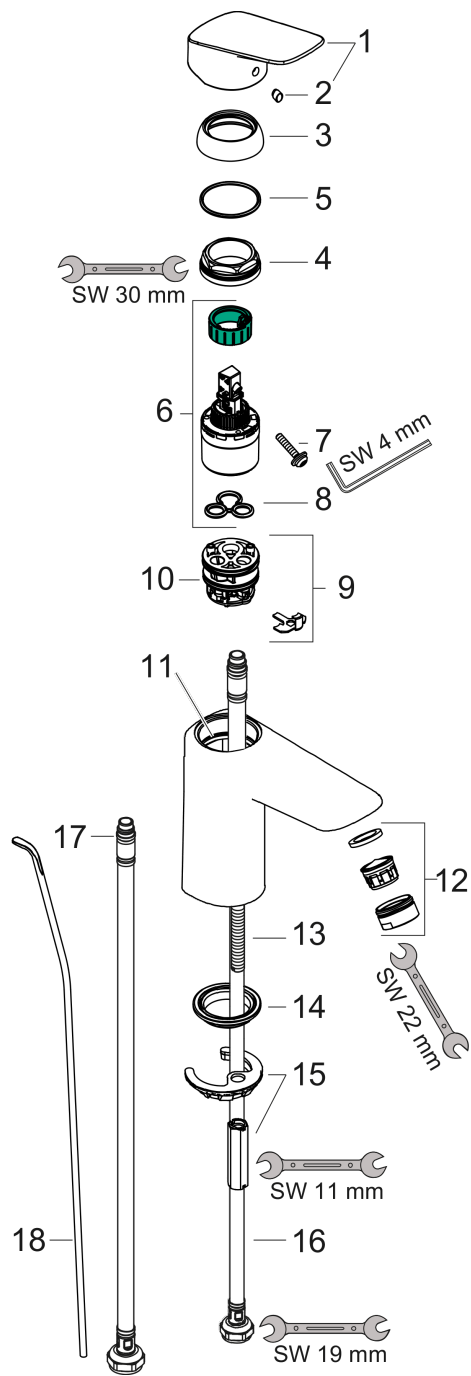

#### Photo du produit

#### Plan géométral

**Logis**

**Mitigeur de lavabo 100 CH3 CoolStart avec tirette et vidage synthétique**

Finition: **Chrome** Numéro d'article: **71102000**

**Schéma d'écoulement**

Logis

Mitigeur de lavabo 100 CH3 CoolStart avec tirette et vidage synthétique

Finition: **Chrome** Numéro d'article: **71102000**

Vue éclatée

Année de construction: >05/17

## Liste des pièces détachées

Année de construction: &gt;05/17

Pos.	Description	Numéro d'article	GP	UE
1	poignée	92236000	-	1
2	cache vis	96338000	-	1
3	rosace	97406000	-	1
4	écrou à six pans	97209000	-	1
5	joint torique 32x2	98193000	-	1
6	cartouche cpl.	92730000	-	1
7	vis	95140000	-	1
8	joint	95008000	-	1
9	adapteur pour cartouche	98324000	-	1
10	joint torique 30x2	98186000	-	1
11	joint torique 35x2	92604000	-	1
12	mousseur M24x1 (5 l/min)	92372000	-	1
13	vis M8 x 68	97736000	-	1
14	joint Ø 42	98722000	-	1
15	fixation cpl.	96016000	-	1
16	flexible de raccordement 450 mm M8x0,75 G3/8	97206000	-	1
17	joint torique 6,6x1,6	93019000	-	1
18	tirette	96657000	-	1
a	vidage lavabo	92168000	-	1