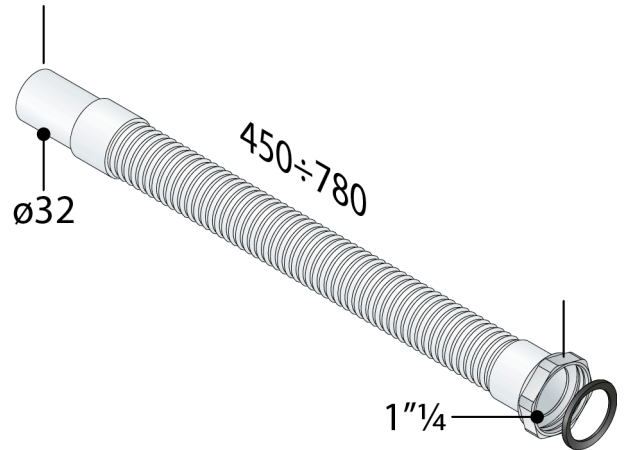

3485.9035 NP

Tube extensible en PP

DESCRIPTION DU PRODUIT

1. tube extensible 450÷780
2. écrou en métal chromé 1"¼

Mesures 1"¼ x ø32 x 450÷780

OMP S.p.A.

Via XI Febbraio 18
I-25065 Lumezzane - Italy
VAT No: IT 00628500985