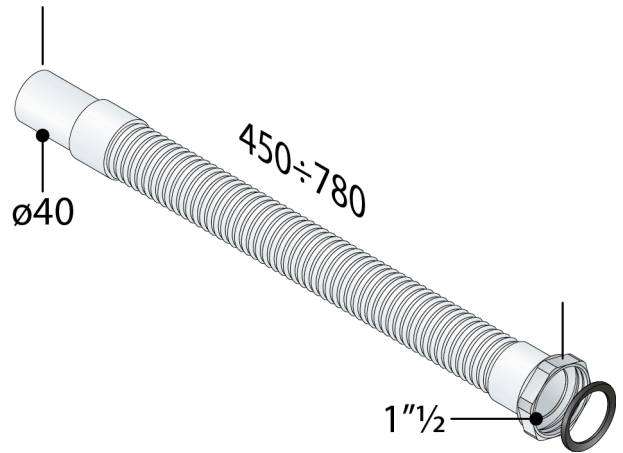

3485.9036 NP

Tube extensible en PP

DESCRIPTION DU PRODUIT

1. tube extensible 450÷780
2. écrou en métal chromé 1"½

Mesures 1"½ x ø40 x 450÷780

OMP S.p.A.

Via XI Febbraio 18
I-25065 Lumezzane - Italy
VAT No: IT 00628500985