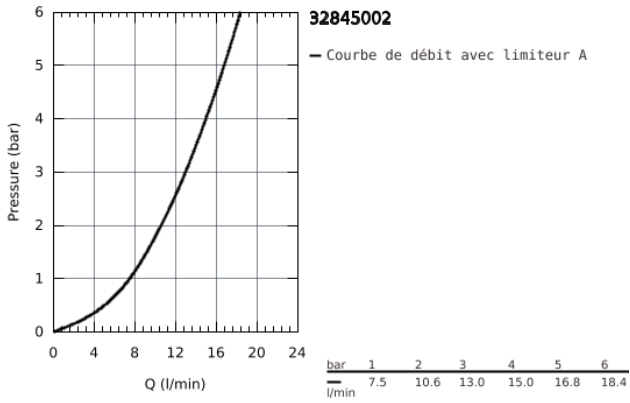

32 845 002 EUROSMART COSMOPOLITAN MITIGEUR MONOCOMMANDE EVIER

DESCRIPTION DU PRODUIT

- Colour: Chromé
- Bec haut
- Monotrou sur plaque
- GROHE SilkMove Cartouche en céramique 35 mm
- GROHE Brillance Longue Durée : Brillance éclatante année après année
- Conduit d'eau interne sans plomb ni nickel
- GROHE Économie d'eau Consommation d'eau réduite, jet parfait
- Mousseur
- Limiteur de débit ajustable
- Bec tube pivotant
- Zone de rotation au choix : 0° / 150°
- Flexibles de raccordement souples
- Set de fixation métal
- Débit maximum : 10.5 l/min à 3 bars

32 845 002 EUROSMART COSMOPOLITAN MITIGEUR MONOCOMMANDE EVIER

32 845 002 EUROSMART COSMOPOLITAN MITIGEUR MONOCOMMANDE EVIER

PIÈCES DÉTACHÉES, avril 2020 – now

- 1: Levier (N ° de commande 46683000)
 - 2: Mousseur (N ° de commande 48418000)
 - 3: Cartouche (N ° de commande 46589000)
 - 4: **Kit de fixation** (N ° de commande 48477000)
 - 5: Clé (N ° de commande 19332000)*
- *Accessoires spéciaux