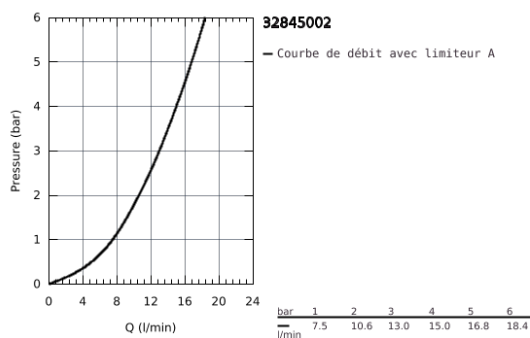

32 845 002 EUROSMART COSMOPOLITAN MITIGEUR MONOCOMMANDE EVIER

DESCRIPTION DU PRODUIT

- Colour: Chromé
- Bec haut
- Monotrou sur plaque
- GROHE SilkMove Cartouche en céramique 35 mm
- GROHE Brillance Longue Durée : Brillance éclatante année après année
- Conduit d'eau interne sans plomb ni nickel
- GROHE Économie d'eau Consommation d'eau réduite, jet parfait
- Mousseur
- Limiteur de débit ajustable
- Bec tube pivotant
- Zone de rotation au choix : 0° / 150°
- Flexibles de raccordement souples
- Set de fixation métal
- Débit maximum : 10.5 l/min à 3 bars

32 845 002 EUROSMART COSMOPOLITAN MITIGEUR MONOCOMMANDE EVIER

32 845 002 EUROSMART COSMOPOLITAN MITIGEUR MONOCOMMANDE EVIER

PIÈCES DÉTACHÉES, avril 2020 – now

- 1: Levier (N ° de commande 46683000)
 - 2: Mousseur (N ° de commande 48418000)
 - 3: Cartouche (N ° de commande 46589000)
 - 4: **Kit de fixation** (N ° de commande 48477000)
 - 5: Clé (N ° de commande 19332000)*
- *Accessoires spéciaux