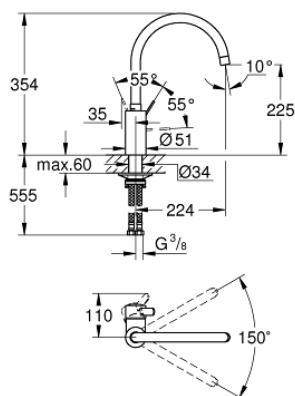

32 845 002 EUROSMART COSMOPOLITAN MITIGEUR MONOCOMMANDE EVIER

DESCRIPTION DU PRODUIT

- Colour: Chromé
- Bec haut
- Monotrou sur plaque
- GROHE SilkMove Cartouche en céramique 35 mm
- GROHE Brillance Longue Durée : Brillance éclatante année après année
- Conduit d'eau interne sans plomb ni nickel
- GROHE Économie d'eau Consommation d'eau réduite, jet parfait
- Mousseur
- Limiteur de débit ajustable
- Bec tube pivotant
- Zone de rotation au choix : 0° / 150°
- Flexibles de raccordement souples
- Set de fixation métal
- Débit maximum : 10.5 l/min à 3 bars

32 845 002 EUROSMART COSMOPOLITAN MITIGEUR MONOCOMMANDE EVIER

32 845 002 EUROSMART COSMOPOLITAN MITIGEUR MONOCOMMANDE EVIER

PIÈCES DÉTACHÉES, avril 2020 – now

- 1: Levier (N ° de commande 46683000)
 - 2: Mousseur (N ° de commande 48418000)
 - 3: Cartouche (N ° de commande 46589000)
 - 4: **Kit de fixation** (N ° de commande 48477000)
 - 5: Clé (N ° de commande 19332000)*
- *Accessoires spéciaux