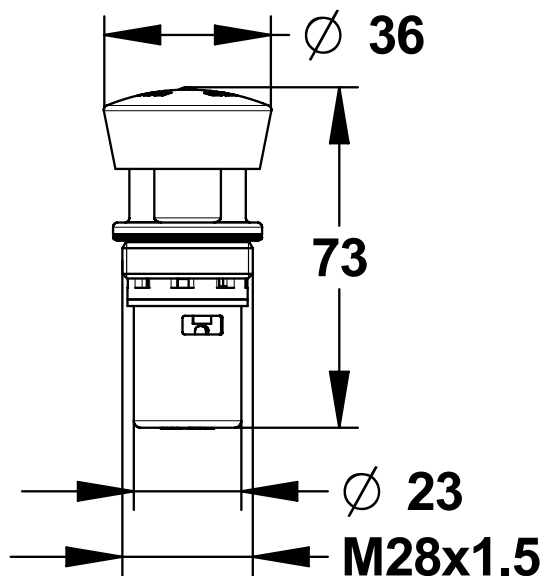

Gamme : TETE INTERCHANGEABLE LAVABO

Réf : 01029 - Tête eau chaude - PRESTO 504 - 600 - 605 - 3000

> Fonction :

- Cette tête complète interchangeable pour eau chaude (pion rouge) permet de rénover les robinetteries lavabo PRESTO 605, 504, 600, 512 TC, 612 et 3000

> Durée de l'écoulement :

- 10 à 20 secondes

> Matière et couleur de finition :

- Bouton-poussoir en laiton chromé

> Normes et Agréments :

- Les pièces détachées PRESTO contenues dans ce conditionnement, permettent de maintenir les certifications NF et ACS des produits finis certifiés auxquels elles sont destinées