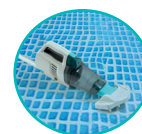

## Piscines et accessoires

Conservez votre piscine ou votre Purespa propre en toute simplicité grâce au nouveau **nettoyeur à batterie XL INTEX**. Ce nettoyeur possède **deux têtes de brosse** interchangeables vous permettant de nettoyer en profondeur vos bassins.

## NETTOYEUR BATTERIE ZR200

**CÂBLE USB**  
Inclus

**FONCTIONNE**  
une fois immergé dans l'eau

**SACS FILTRANTS**  
x 2

**2 TÊTES DE BROSS**  
Incluses