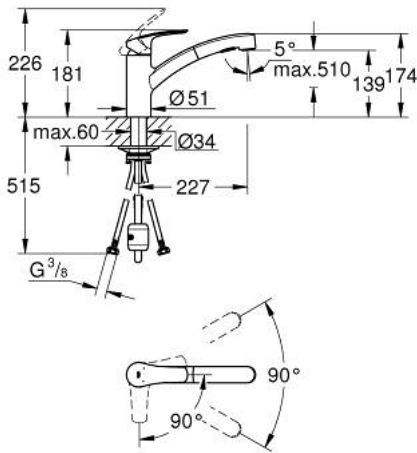

30 355 001 EUROSMART MITIGEUR MONOCOMMANDE EVIER

DESCRIPTION DU PRODUIT

- Colour: Chromé
- Bec bas
- Monotrou sur plage
- GROHE Brilliance Longue Durée : Brilliance éclatante année après année
- GROHE SilkMove Économie d'énergie Cartouche en céramique 35 mm avec ouverture eau froide au centre
- Brise-jet
- Limiteur de température intégré
- Douchette extractible - inverseur double sens entre les jets

- Inverseur : jet Laminaire / jet Pluie

- Retour automatique du mousseur
- Limiteur de débit ajustable
- Bec moulé pivotant
- Zone de rotation 90°
- Conduit d'eau interne sans plomb ni nickel
- Flexibles de raccordement souples 3/8"
- Set de fixation métal
- Protégé contre les retours d'eau
- Débit maximum : 9 l/min à 3 bars