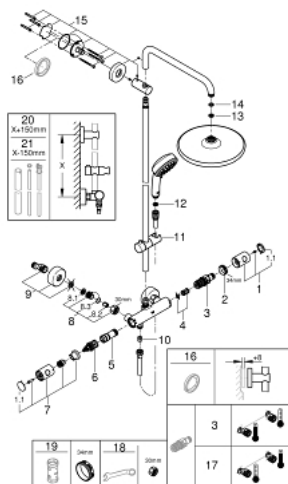

26 671 000 TEMPESTA COSMOPOLITAN SYSTEM 250 COLONNE DE DOUCHE AVEC MITIGEUR THERMOSTATIQUE

PIÈCES DÉTACHÉES, février 2019 – now

- 1: Poignée contrôle de température Grohtherm 1000 Performance (N ° de commande 47985000)
 - 1.1: Plaque de recouvrement poignée (N ° de commande 6458500M)
 - 2: Plaque de recouvrement poignée (N ° de commande 6458500M)
 - 3: Cartouche thermostatique compacte 1/2" (N ° de commande 47885000)
 - 4: Amortisseur acoustique (N ° de commande 47398000)
 - 5: conduite d'eau (N ° de commande 47751000)
 - 6: Aquadimmer (N ° de commande 12433000)
 - 6.1: Joint torique 35 x 2 (N ° de commande 0305600M)
 - 7: Poignée métal 1/2" (N ° de commande 47984000)
 - 7.1: Plaque de recouvrement poignée (N ° de commande 6458500M)
 - 8: Clapet anti-retours (N ° de commande 47189000)
 - 8.1: Filtre à impuretés (N ° de commande 0726400M)
 - 8.2: Clapet anti-retours (N ° de commande 08565000)
 - 8.3: Joint torique 17 x 2 (N ° de commande 0305500M)
 - 9: Raccord S mural (N ° de commande 12662000)
 - 10: Clapet anti-retours (N ° de commande 08565000)
 - 11: Curseur (N ° de commande 12140000)
 - 12: Filtre (N ° de commande 0700200M)
 - 13: Filtre (N ° de commande 48007000)
 - 14: Joint fibre 15x21 (N ° de commande 0138900M)
 - 15: Embout de barre (N ° de commande 48279000)
 - 16: Câble d'épaisseur (N ° de commande 27180000)*
 - 17: Cartouche GROHE TurboStat 1/2" (N ° de commande 47175000)*
 - 18: Clé spéciale (N ° de commande 19377000)*
 - 19: Clé (N ° de commande 19332000)*
 - 20: Colonne de douche (N ° de commande 48053000)*
 - 21: Colonne de douche (N ° de commande 48054000)*
- *Accessoires spéciaux