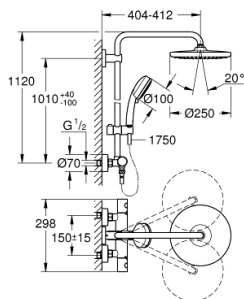

26 671 000 TEMPESTA COSMOPOLITAN SYSTEM 250 COLONNE DE DOUCHE AVEC MITIGEUR THERMOSTATIQUE

DESCRIPTION DU PRODUIT (1/2)

- Colour: Chromé
- Composé de :
- Bras de douche de 390 mm orientable horizontalement
- Fixation supérieure réglable en hauteur pour ajustement sur des trous existants
- Mitigeur thermostatique incluant fonction inverseur 2 sorties
- Permet le changement entre:
- Douche de tête Tempesta 250 (26 666)
- Types de jets:
- Jet pluie
- Partie supérieure de la douche de tête blanche
- Avec rotule
- Angle de rotation $\pm 10^\circ$
- GROHE Économie d'eau débit limité inférieur 9,5l/min
- Douchette Tempesta Cosmopolitan 100
- 2 jets :
- Jet pluie, jet stimulant
- Curseur ajustable en hauteur
- Flexible Rotaflex TwistStop 1750 mm 1/2" x 1/2" (28 410)
- GROHE TurboStat Régulation de la température quasi-instantanée et sécurité anti-brûlures en cas de coupure d'eau froide
- GROHE Butée de sécurité butée de sécurité anti-brûlure
- GROHE SafeStop Plus limiteur de température intégré à 50°C max
- GROHE DreamSpray débit d'eau uniforme pour tous les types de jets
- GROHE Brillance Longue Durée : Brillance éclatante année après année
- GROHE MetalGrip poignées ergonomiques en métal
- Procédé anti-calcaire SpeedClean
- Conduits d'eau internes, longévité maximale
- Système anti-torsion
- Convient pour chaudière instantanée à partir de 18 kW/h
- Débit minimum nécessaire 7 l/min.
- Option : tablette GROHE EasyReach (26 362)