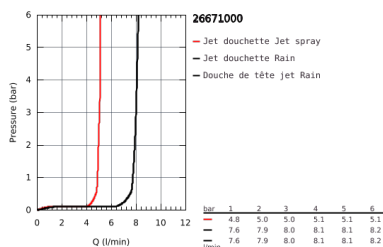

26 671 000 TEMPESTA COSMOPOLITAN SYSTEM 250 COLONNE DE DOUCHE AVEC MITIGEUR THERMOSTATIQUE

DESCRIPTION DU PRODUIT (1/2)

- Colour: Chromé
- Composé de :
- Bras de douche de 390 mm orientable horizontalement
- Fixation supérieure réglable en hauteur pour ajustement sur des trous existants
- Mitigeur thermostatique incluant fonction inverseur 2 sorties
- Permet le changement entre:
- Douche de tête Tempesta 250 (26 666)
- Types de jets:
- Jet pluie
- Partie supérieure de la douche de tête blanche
- Avec rotule
- Angle de rotation $\pm 10^\circ$
- GROHE Économie d'eau débit limité inférieur 9,5l/min
- Douchette Tempesta Cosmopolitan 100
- 2 jets :
- Jet pluie, jet stimulant
- Curseur ajustable en hauteur
- Flexible Rotaflex TwistStop 1750 mm 1/2" x 1/2" (28 410)
- GROHE TurboStat Régulation de la température quasi-instantanée et sécurité anti-brûlures en cas de coupure d'eau froide
- GROHE Butée de sécurité butée de sécurité anti-brûlure
- GROHE SafeStop Plus limiteur de température intégré à 50°C max
- GROHE DreamSpray débit d'eau uniforme pour tous les types de jets
- GROHE Brillance Longue Durée : Brillance éclatante année après année
- GROHE MetalGrip poignées ergonomiques en métal
- Procédé anti-calcaire SpeedClean
- Conduits d'eau internes, longévité maximale
- Système anti-torsion
- Convient pour chaudière instantanée à partir de 18 kW/h
- Débit minimum nécessaire 7 l/min.
- Option : tablette GROHE EasyReach (26 362)

Pure Freude
an Wasser

26 671 000 **TEMPESTA COSMOPOLITAN SYSTEM 250 COLONNE DE DOUCHE AVEC MITIGEUR THERMOSTATIQUE**

DESCRIPTION DU PRODUIT (2/2)

- Gamme GROHE Professional

NORMS & APPROVALS NF - Classement E1/1 C3 A2 U3