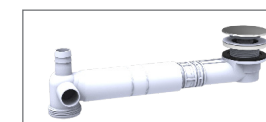

EQUIPEMENT COMPLET EXTRA PLAT LAVABO

625000

avec bonde universelle

CARACTERISTIQUES

- bonde h100 recoupable
- clapet inox digiclic ou fixe
- avec ou sans trop plein
- serrage 5 à 87 mm
- tubulure plastique extensible
- sortie 1"1/4
- 3 prises trop plein ou machine à laver
- siphon lavabo bi-matière, réglable
- sortie Ø 32 mm

SPECIFICATIONS

PERFORMANCES

Hauteur sous lavabo: **40 mm** (siphon déporté)
Entraxe : **de 114 à 275 mm**
Débit: **30l/mn**

AVANTAGES

Encombrement 40 mm

Facilité de pose

Siphon bi-matière joint intégré

CONDITIONNEMENT

Packaging : **sachet**
Dimensions (mm) : **280 X 370**
Parcel unit : **x 1**

REFERENCE

625000 000 00

EAN CODE

3364549274917

bonde recoupable,
avec ou sans trop plein

ajustable
de 114 à 275 mm

clapet inox
digiclic ou fixe

encombrement
40 mm

1 prise m-à-l

2 prises trop-plein

réglable de 50 à 106 mm

sortie Ø32 mm

gain d'espace pour les nouveaux
meubles de salle de bain

solution PMR

à compléter avec kit réf 598600
pour les vasques avec trop plein