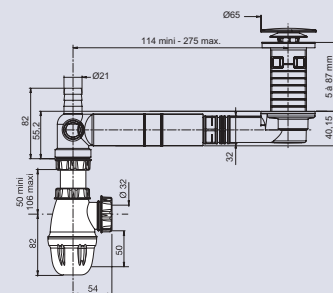

EQUIPEMENT COMPLET EXTRA PLAT LAVABO

625000

avec bonde universelle

CARACTERISTIQUES

- bonde h100 recoupable
- clapet inox digiclic ou fixe
- avec ou sans trop plein
- serrage 5 à 87 mm
- tubulure plastique extensible
- sortie 1"1/4
- 3 prises trop plein ou machine à laver
- siphon lavabo bi-matière, réglable
- sortie Ø 32 mm

SPECIFICATIONS

PERFORMANCES

Hauteur sous lavabo: **40 mm** (siphon déporté)
Entraxe : **de 114 à 275 mm**
Débit: **30l/mn**

AVANTAGES

Encombrement 40 mm

Facilité de pose

Siphon bi-matière joint intégré

CONDITIONNEMENT

Packaging : **sachet**
Dimensions (mm) : **280 X 370**
Parcel unit : **x 1**

REFERENCE

625000 000 00

EAN CODE

3364549274917

bonde recoupable,
avec ou sans trop plein

ajustable
de 114 à 275 mm

clapet inox
digiclic ou fixe

encombrement
40 mm

1 prise m-à-l

2 prises trop-plein

réglable de 50 à 106 mm

sortie Ø32 mm

gain d'espace pour les nouveaux
meubles de salle de bain

solution PMR

à compléter avec kit réf 598600
pour les vasques avec trop plein