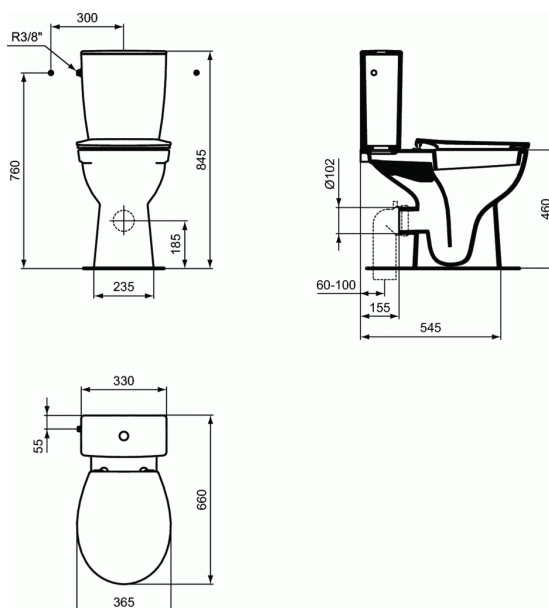

ULYSSE + Pack WC surélevé avec abattant

Pack WC surélevé avec abattant

Prêt à poser. Cuvette sortie horizontale, en porcelaine vitrifiée.

Hauteur d'assise 46 cm sans abattant. 48 cm avec abattant.

Abattant thermodur (en uréa). Fixation par le dessus.

Charnières inox.

Fournie avec kit de fixations au sol.

3/6L, ensemble de fixation cuvette/réservoir.

Réservoir en porcelaine vitrifiée.

Alimentation latérale (sur le côté), silencieux, certifié NF, soupape à double chasse.

Economie d'eau : mécanisme de chasse à remplissage différé.

Dimension de l'ensemble : 65 x 36,5 cm

Poids : 30,9 kg

FINITIONS*

01

* 01 = Blanc brillant (01)

NORMES ET ENVIRONNEMENT