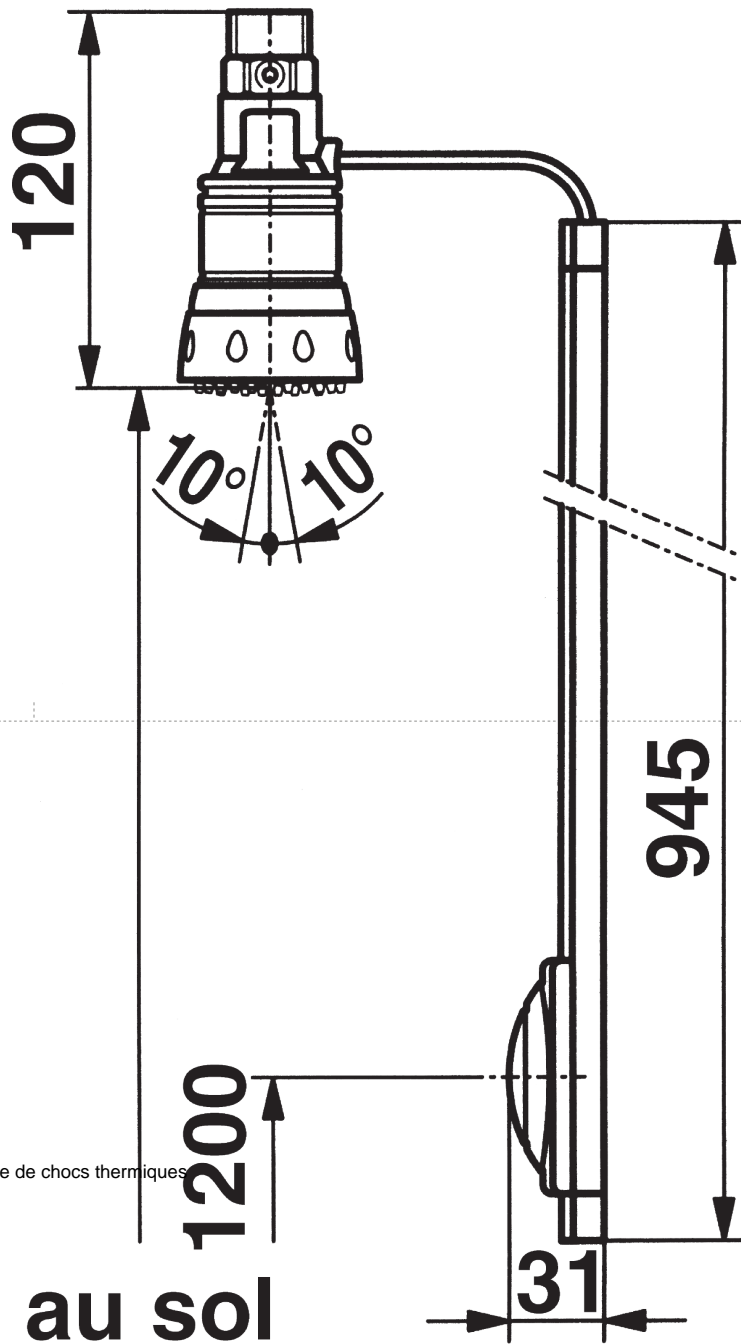

Gamme : Robinet simple temporisée pour douche

Réf : 27110 - PRESTO DL 300 S® applique

> Pression d'utilisation recommandée :

- 1 à 5 bars

> Débit :

- 10 l/mn à 3 bars par régulateur de débit intégré
- Dispositif anti-coup de bélier
- Pomme de douche fixe à grille orientable et picots anticalcaire

> Durée d'écoulement :

- 30 secondes (-10/+5 s.), réglage par vis interne

> Alimentation hydraulique :

- G 3/4" (20x27) par le haut sur robinet d'arrêt droit mâle télescopique

> Matière et couleur de finition :

- Corps et composants en laiton avec traitement nickel-chrome
- Profilé extrudé en alliage Aluminium-Magnésium-Silicium 6060
- Finition gris satin

> Résistance thermique :

- Ce robinet résiste à une température de 75°C durant 30 minutes dans le cadre de chocs thermiques

> Sécurité :

- Système S® interdisant le blocage en écoulement continu

> Livré avec :

- Vis VBA et chevilles nylon
- Robinet d'arrêt mâle 3/4" et joint filtre

> Normes / Agréments :

- Classe acoustique I
- Corps en laiton conforme aux normes NF EN1982 / NF EN12164 / NF EN12165
- Traitement de surface Nickel-chrome selon NF EN12540
- Résistance au brouillard salin neutre (NSS) : 200 h selon NF ISO 9227