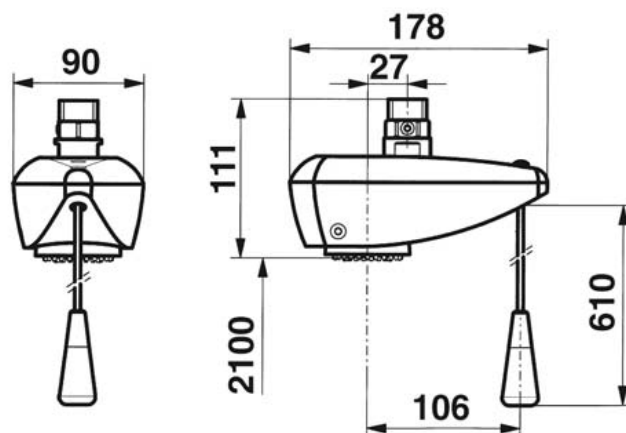

Gamme : Robinet simple temporisée pour douche

Réf : 27200 - PRESTO DL 350 S® commande à poignée

> **Pression d'utilisation recommandée :**

- 1 à 5 bars

> **Débit :**

- 10 l/mn à 3 bars par régulateur de débit intégré
- Dispositif anti-coup de bélier

> **Durée d'écoulement :**

- 30 secondes (-10/+5 s.), réglage par vis interne

> **Alimentation hydraulique :**

- G 3/4" (20x27) par le haut sur robinet d'arrêt droit mâle

> **Matière et couleur de finition :**