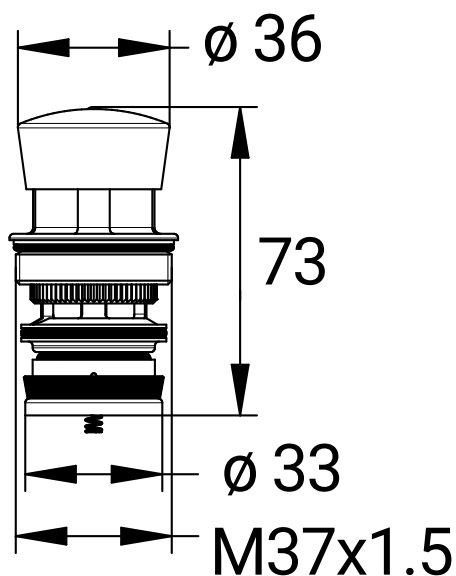

**Gamme :** TETE INTERCHANGEABLE DOUCHE

**Réf :** 01010 - PRESTO 50

**> Fonction :**

- Cette tête chromée interchangeable complète permet de rénover toutes les robinetteries PRESTO 50 et 50 TC

**> Durée de l'écoulement:**

- 20 à 35sec

**> Composition :**

- Cartouche complète

**> Normes et Agréments :**

- Les pièces détachées PRESTO contenues dans ce conditionnement, permettent de maintenir les certifications NF et ACS des produits finis certifiés auxquels elles sont destinées