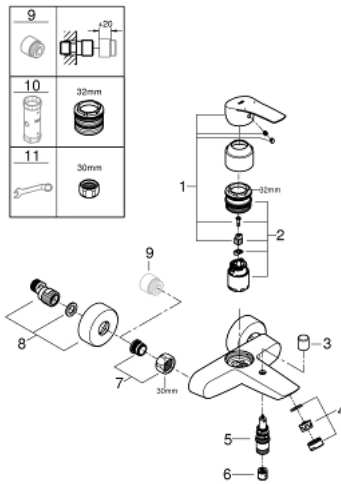

### DESCRIPTION DU PRODUIT

- Montage mural apparent
- Levier de commande métallique
- GROHE SilkMove Cartouche en céramique 35mm avec butée éco 1/2 débit
- Limiteur de débit ajustable
- avec limiteur de température
- GROHE StarLight Chrome éclatant et durable
- Inverseur automatique pour 2 sorties
- Mousseur
- Clapet anti-retour intégré
- Raccords en S
- Rosaces métalliques
- Protégé contre les retours d'eau
- Version GROHE Professional

### PIÈCES DÉTACHÉES

- 1: levier (N ° de commande 48550000)
  - 2: Cartouche (N ° de commande 46589000)
  - 3: Bouton d'inverseur (N ° de commande 64309000)
  - 4: Mousseur (N ° de commande 13941000)
  - 5: Mécanisme d'inverseur (N ° de commande 65655000)
  - 6: Clapets anti-retours (N ° de commande 08565000)
  - 7: Ecrrou chromé avec partie fileté 1/2" (N ° de commande 45044000)
  - 8: Raccord S mural (N ° de commande 12662000)
  - 9: Rallonge 3/4" 20 mm (N ° de commande 0713000M)\*
  - 10: Clé (N ° de commande 19332000)\*
  - 11: Clé spéciale (N ° de commande 19377000)\*
- \*Accessoires spéciaux