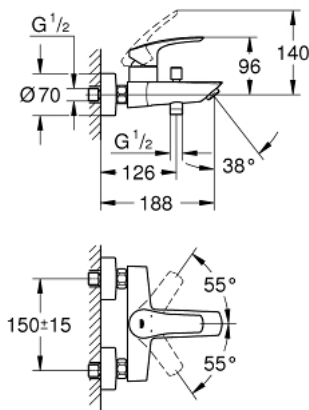

### DESCRIPTION DU PRODUIT

- Montage mural apparent
- Levier de commande métallique
- GROHE SilkMove Cartouche en céramique 35mm avec butée éco 1/2 débit
- Limiteur de débit ajustable
- avec limiteur de température
- GROHE StarLight Chrome éclatant et durable
- Inverseur automatique pour 2 sorties
- Mousseur
- Clapet anti-retour intégré
- Raccords en S
- Rosaces métalliques
- Protégé contre les retours d'eau
- Version GROHE Professional

### PIÈCES DÉTACHÉES

- 1: levier (N ° de commande 48550000)
  - 2: Cartouche (N ° de commande 46589000)
  - 3: Bouton d'inverseur (N ° de commande 64309000)
  - 4: Mousseur (N ° de commande 13941000)
  - 5: Mécanisme d'inverseur (N ° de commande 65655000)
  - 6: Clapets anti-retours (N ° de commande 08565000)
  - 7: Ecrrou chromé avec partie fileté 1/2" (N ° de commande 45044000)
  - 8: Raccord S mural (N ° de commande 12662000)
  - 9: Rallonge 3/4" 20 mm (N ° de commande 0713000M)\*
  - 10: Clé (N ° de commande 19332000)\*
  - 11: Clé spéciale (N ° de commande 19377000)\*
- \*Accessoires spéciaux