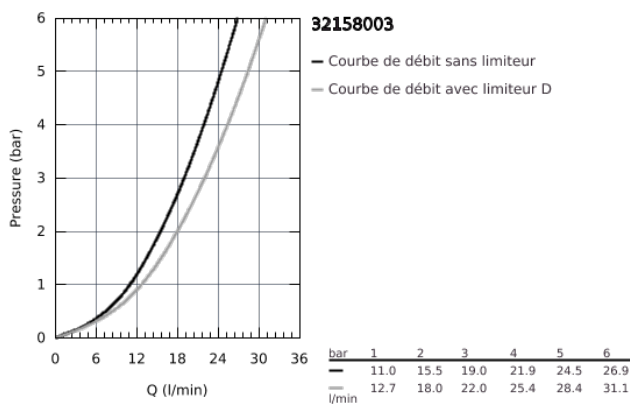

### DESCRIPTION DU PRODUIT

- Montage mural apparent
- Levier de commande métallique
- GROHE SilkMove Cartouche en céramique 35mm avec butée éco 1/2 débit
- Limiteur de débit ajustable
- avec limiteur de température
- GROHE StarLight Chrome éclatant et durable
- Inverseur automatique pour 2 sorties
- Mousseur
- Clapet anti-retour intégré
- Raccords en S
- Rosaces métalliques
- Protégé contre les retours d'eau
- Version GROHE Professional