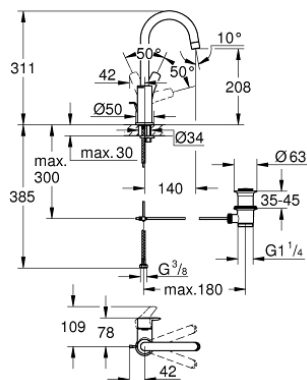

23 537 003 EUROSMART MITIGEUR MONOCOMMANDE LAVABO TAILLE L

DESCRIPTION DU PRODUIT

- Monotrou sur plage
- Levier de commande métallique
- GROHE SilkMove Cartouche en céramique 28 mm
- avec limiteur de température
- GROHE StarLight Chrome éclatant et durable
- GROHE EcoJoy mousseur 5 l/min
- GROHE FastFixation installation rapide
- Bec tube pivotant
- Tirette et garniture de vidage 1-1/4"
- Flexibles de raccordement souples
- Version GROHE Professional

23 537 003 EUROSMART MITIGEUR MONOCOMMANDE LAVABO TAILLE L

PIÈCES DÉTACHÉES

- 1: levier (N ° de commande 48531000)
- 2: Cartouche (N ° de commande 46580000)
- 3: Capuchon de recouvrement (N ° de commande 46581000)
- 4: Bague de fixation (N ° de commande 46715000)
- 5: Bec col de cygne (N ° de commande 13427000)
- 5.1: Clip de sûreté (N ° de commande 4825700M)
- 5.2: Mousseur (N ° de commande 13935000)
- 6: tirette de vidage US (N ° de commande 65936000)
- 7: Fixation M26x1,5 (N ° de commande 46671000)
- 8: Garniture de vidage 1 1/4" (N ° de commande 28910000)
- 8.1: Vidage (N ° de commande 07182000)
- 8.2: Tige et rotule de vidage (N ° de commande 07052000)
- 9: Clé à tube SW 46 mm de 400 mm (N ° de commande 19017000)*
- 10: Tige et rotule de vidage (N ° de commande 07341000)*