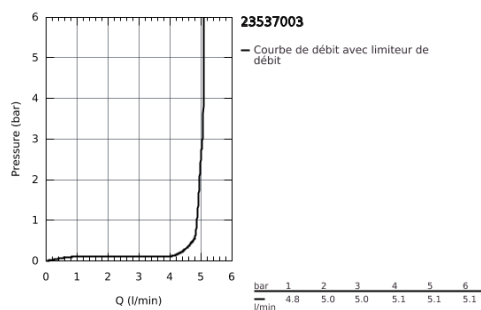

23 537 003 EUROSMART MITIGEUR MONOCOMMANDE LAVABO TAILLE L

DESCRIPTION DU PRODUIT

- Monotrou sur plage
- Levier de commande métallique
- GROHE SilkMove Cartouche en céramique 28 mm
- avec limiteur de température
- GROHE StarLight Chrome éclatant et durable
- GROHE EcoJoy mousseur 5 l/min
- GROHE FastFixation installation rapide
- Bec tube pivotant
- Tirette et garniture de vidage 1-1/4"
- Flexibles de raccordement souples
- Version GROHE Professional

23 537 003 EUROSMART MITIGEUR MONOCOMMANDE LAVABO TAILLE L

PIÈCES DÉTACHÉES

- 1: levier (N ° de commande 48531000)
- 2: Cartouche (N ° de commande 46580000)
- 3: Capuchon de recouvrement (N ° de commande 46581000)
- 4: Bague de fixation (N ° de commande 46715000)
- 5: Bec col de cygne (N ° de commande 13427000)
- 5.1: Clip de sûreté (N ° de commande 4825700M)
- 5.2: Mousseur (N ° de commande 13935000)
- 6: tirette de vidage US (N ° de commande 65936000)
- 7: Fixation M26x1,5 (N ° de commande 46671000)
- 8: Garniture de vidage 1 1/4" (N ° de commande 28910000)
- 8.1: Vidage (N ° de commande 07182000)
- 8.2: Tige et rotule de vidage (N ° de commande 07052000)
- 9: Clé à tube SW 46 mm de 400 mm (N ° de commande 19017000)*
- 10: Tige et rotule de vidage (N ° de commande 07341000)*