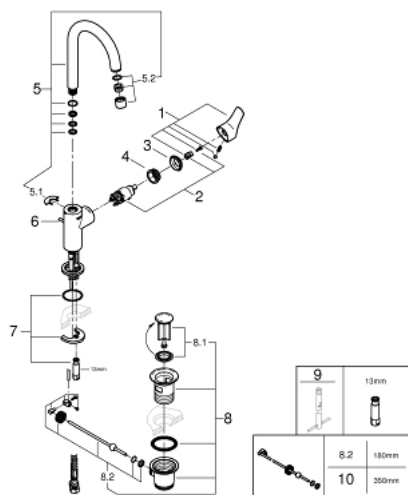

23 537 003 EUROSMART MITIGEUR MONOCOMMANDE LAVABO TAILLE L

DESCRIPTION DU PRODUIT

- Monotrou sur plage
- Levier de commande métallique
- GROHE SilkMove Cartouche en céramique 28 mm
- avec limiteur de température
- GROHE StarLight Chrome éclatant et durable
- GROHE EcoJoy mousseur 5 l/min
- GROHE FastFixation installation rapide
- Bec tube pivotant
- Tirette et garniture de vidage 1-1/4"
- Flexibles de raccordement souples
- Version GROHE Professional

23 537 003 EUROSMART MITIGEUR MONOCOMMANDE LAVABO TAILLE L

PIÈCES DÉTACHÉES

- 1: levier (N ° de commande 48531000)
- 2: Cartouche (N ° de commande 46580000)
- 3: Capuchon de recouvrement (N ° de commande 46581000)
- 4: Bague de fixation (N ° de commande 46715000)
- 5: Bec col de cygne (N ° de commande 13427000)
- 5.1: Clip de sûreté (N ° de commande 4825700M)
- 5.2: Mousseur (N ° de commande 13935000)
- 6: tirette de vidage US (N ° de commande 65936000)
- 7: Fixation M26x1,5 (N ° de commande 46671000)
- 8: Garniture de vidage 1 1/4" (N ° de commande 28910000)
- 8.1: Vidage (N ° de commande 07182000)
- 8.2: Tige et rotule de vidage (N ° de commande 07052000)
- 9: Clé à tube SW 46 mm de 400 mm (N ° de commande 19017000)*
- 10: Tige et rotule de vidage (N ° de commande 07341000)*