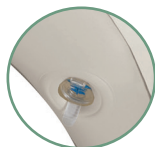

# PureSpa

**INTEX®**  
La marque référence

Une fois doté de votre spa gonflable INTEX, munissez-vous d'un **appui-tête Pure Spa INTEX** pour des séances relaxation encore plus agréables.

Cet accessoire vous apportera **confort et praticité** ; il peut se **remplir partiellement d'eau** pour un maintien parfait sur le bord de la structure.

## Accessoire **APPUI-TÊTE** PURESPA

**Appui-tête**  
**28501**

• CODE EAN : 6941057404974

**DIMENSIONS**

(L)30 x (l)39 x (h)23 cm

- Design : Ergonomique
- Inclus : Entonnoir pour faciliter le remplissage
- S'adapte : sur les PureSpa INTEX