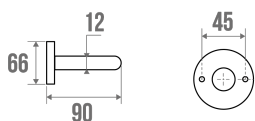

### Description

Tube acier chromé Ø 12 mm.

Parfaitement adapté pour l'usage en Collectivités.