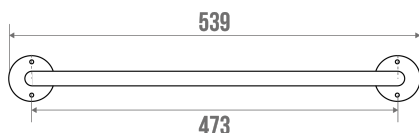

## Fiche technique

### Description

Tube acier chromé Ø 12 mm.

Parfaitement adapté pour l'usage en Collectivités.