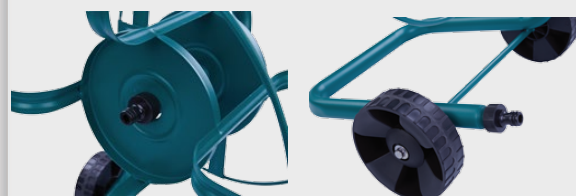

ARROSAGE DE SURFACE

Dévidoir métallique 60 m

Facilitez les déplacements grâce au nouveau design du dévidoir métallique Capvert!

DESRIPTIF

Dévidoir d'arrosage métallique Capvert vendu sans tuyau.

Il dispose de deux grandes roues et d'une poignée tournante pour faciliter les déplacements et la stabilité sur tous les terrains.

Le dévidoir métallique a un revêtement époxy, avec traitement antirouille pour une durée dans le temps.

Passage d'eau 20 x 27 et raccords ABS

Capacité : Pour 60 m de tuyau en Ø 15 mm et pour 35 m de tuyau en Ø 19 mm

CARACTÉRISTIQUES TECHNIQUES

Nom	Dévidoir métal 60 m
Matière	Acier époxy
Raccord	ABS
Roues	Ø 130 mm
Profondeur	470 mm sans poignée 570 mm avec
Largeur	410 mm
Hauteur	770 mm
Tube	Ø 25 mm
Tambour	Ø 400 mm
Garantie	2 ans

ARTICLES

CODE	DÉSIGNATION	GENCOD
580502	DEVIDOIR METAL 60 M	3600075805028