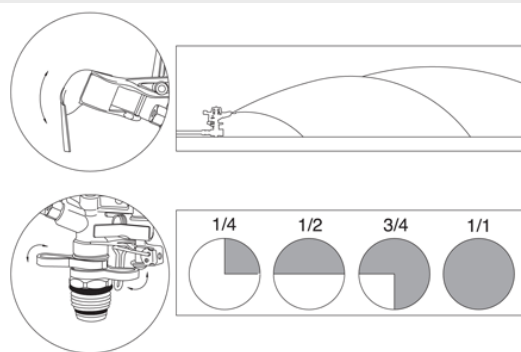

ARROSAGE DE SURFACE

Asperseur – Squirty

DESCRIPTIF

Asperseur qui arrose uniformément votre jardin avec un système de fines gouttelettes d'eau pour une surface d'arrosage de 250 m².

Arroseur circulaire avec un angle d'arrosage réglable facilement, qui peut aller de 0° à 360°.

Buse d'arrosage en laiton qui envoie un jet d'eau avec une portée de 15 mètres maximum.

La longueur et la forme du jet d'eau est réglable rapidement sur l'asperseur.

La pression d'eau nécessaire à l'utilisation de l'arroseur est entre 3 et 5 bar.

L'asperseur dispose d'un raccord fileté en laiton mâle 1/2" pour le brancher sur une pique ou une luge.

CARACTÉRISTIQUES TECHNIQUES

Mouvement	Circulaire, demi-circulaire
Diamètre d'arrosage	30 m
Surface d'arrosage	250 m²
Filetage	Mâle 1/2"
Débit	1000l/h
Garantie	2 ans

ARTICLES

CODE	DÉSIGNATION	GENCOD
588769	Asperseur SQUIRTY	3600075887697

SCHÉMA

PACKAGING

Carte brochable

GENCOD