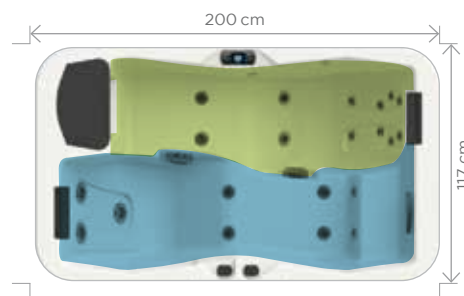

### • couleur de coque

Blanc

- **2 places allongées** en vis-à-vis
- Installation économique : alimentation électrique possible en 2,5 mm<sup>2</sup>

Hauteur 78 cm / Contenance : 450 L