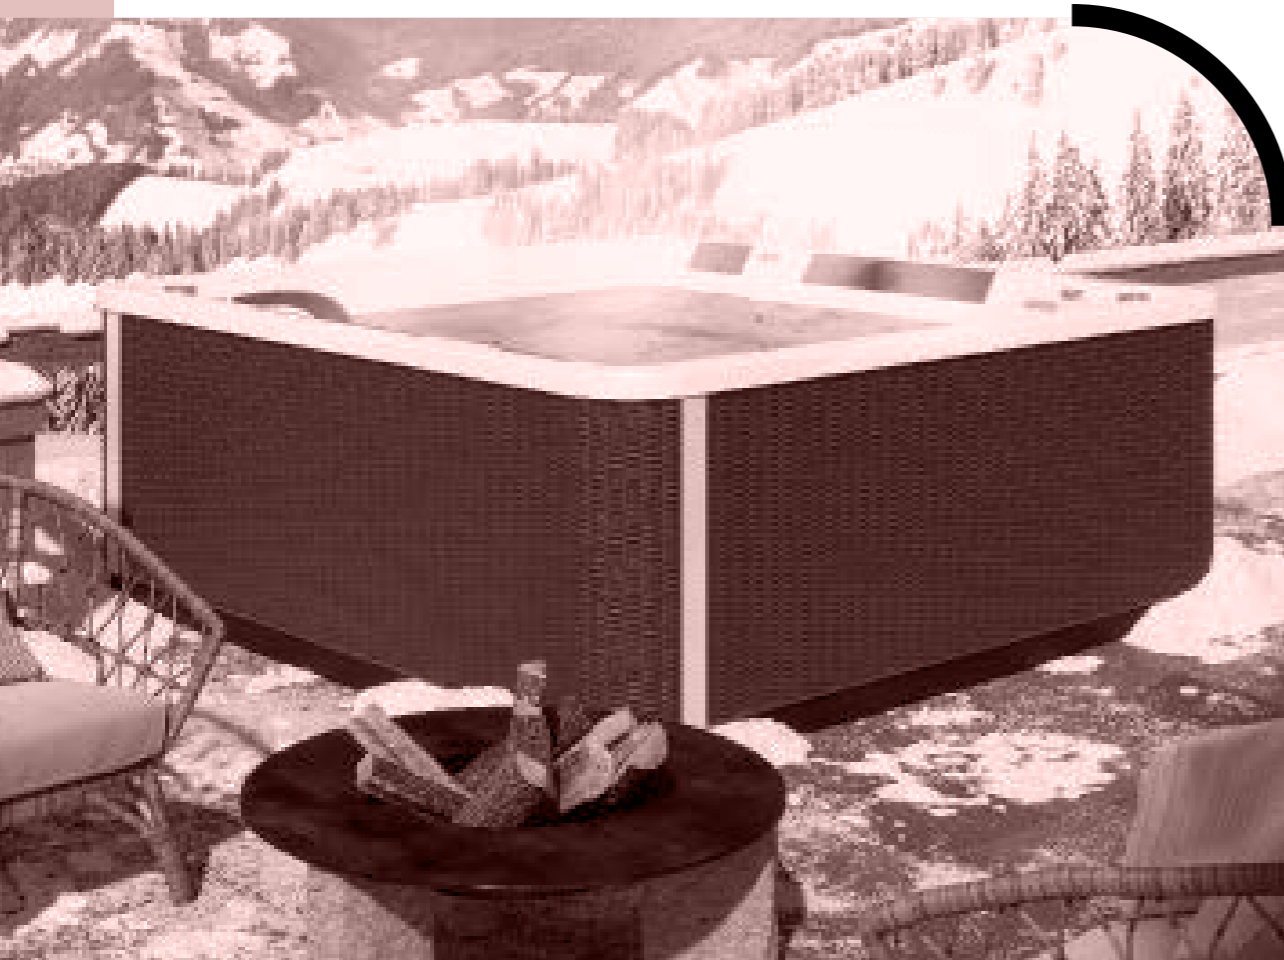

• 2 places allongées

- Design épuré avec buses affleurantes
- Installation économique : alimentation électrique possible en 2,5 mm²

Hauteur 94 cm / Contenance : 1100 L

6 POSITIONS DE MASSAGE (VOIR P.6)

- Relax
- Dynamique
- Tonique
- Détente
- Enveloppant
- Douceur

Avec lui, c'est comme si vous aviez une nouvelle pièce dédiée au **bien-être** dans votre maison !

HAPPY 6

6 places

228 x 228 x 94 cm

1 100 L

- Enveloppant
- Relax
- Tonique
- Dynamique
- Détente
- Douceur