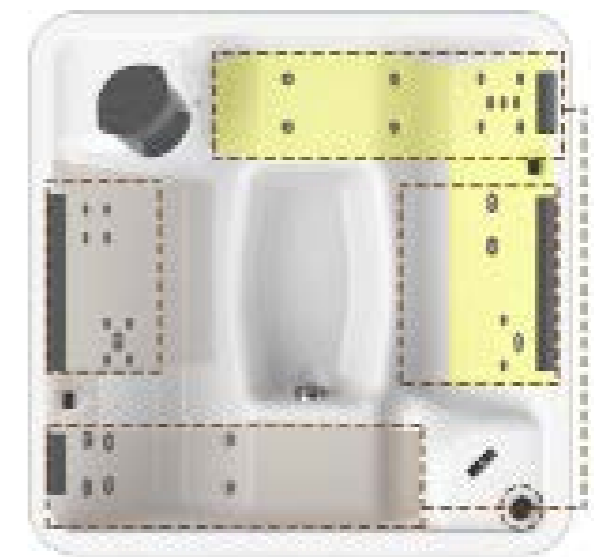

Avec lui, c'est comme si vous aviez une nouvelle pièce dédiée au **bien-être** dans votre maison !

HAPPY 6

6 places

228 x 228 x 94 cm

1 100 L

- Enveloppant
- Relax
- Tonique
- Dynamique
- Détente
- Douceur

Charge au sol en eau : 500 kg/m²

POSITIONNEMENT DES ÉLÉMENTS

Diamètre et positionnement des buses

- 3,5' ROTATIVE Ø 73
- 3,5' DIRECTIONNELLE Ø 73
- 2,5' DIRECTIONNELLE Ø 50

Zone de câblage

- Zone venturi 1
- Zone venturi 2
- - - Fonctionne avec la PMB bi-V

Éléments techniques