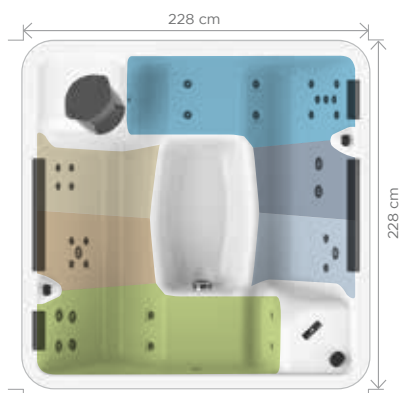

• 2 places allongées

- Design épuré avec buses affleurantes
- Installation économique : alimentation électrique possible en 2,5 mm²

Hauteur 94 cm / Contenance : 1100 L

6 POSITIONS DE MASSAGE (VOIR P.6)

- Relax
- Dynamique
- Tonique
- Détente
- Enveloppant
- Douceur

Avec lui, c'est comme si vous aviez une nouvelle pièce dédiée au **bien-être** dans votre maison !

HAPPY 6

6 places

228 x 228 x 94 cm

1 100 L

- Enveloppant
- Relax
- Tonique
- Dynamique
- Détente
- Douceur