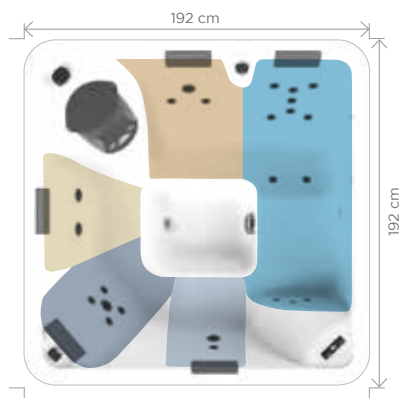

- Design épuré avec buses affleurantes
- Installation économique : alimentation électrique possible en 2,5 mm²

5 POSITIONS DE MASSAGE (VOIR P.6)

- Relax
- Dynamique
- Tonique
- Détente
- Douceur

Hauteur 78 cm / Contenance : 900 L

Ce spa, tout le monde va **l'adorer !**

HAPPY 4

5 places

192 x 192 x 78 cm

900 L

- Enveloppant
- Relax
- Tonique
- Dynamique
- Détente

Charge au sol en eau : 450 kg/m²

POSITIONNEMENT DES ÉLÉMENTS