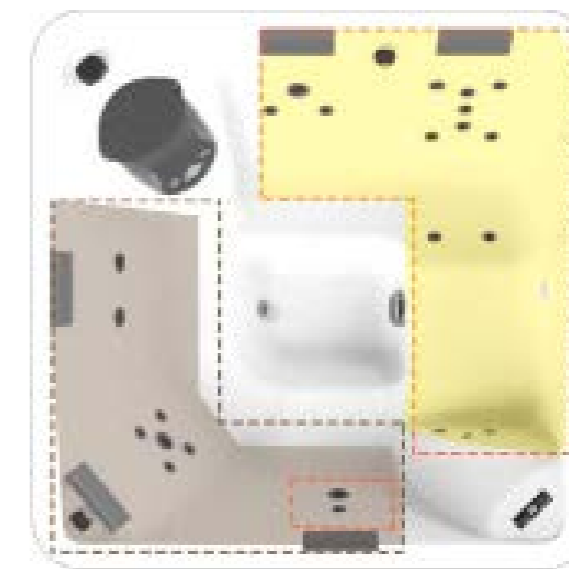

- Design épuré avec buses affleurantes
- Installation économique : alimentation électrique possible en 2,5 mm²

5 POSITIONS DE MASSAGE (VOIR P.6)

- Relax
- Dynamique
- Tonique
- Détente
- Douceur

Hauteur 78 cm / Contenance : 900 L

Ce spa, tout le monde va **l'adorer !**

HAPPY 4

5 places

192 x 192 x 78 cm

900 L

- Enveloppant
- Relax
- Tonique
- Dynamique
- Détente

Charge au sol en eau : 450 kg/m²

POSITIONNEMENT DES ÉLÉMENTS

Diamètre et positionnement des buses

- 3,5' ROTATIVE Ø 73
- 3,5' DIRECTIONNELLE Ø 73
- 2,5' DIRECTIONNELLE Ø 50

Zone de câblage

- Zone venturi 1
- Zone venturi 2
- - - Répartition turbo
- - - Fonctionne avec la PMB bi-V