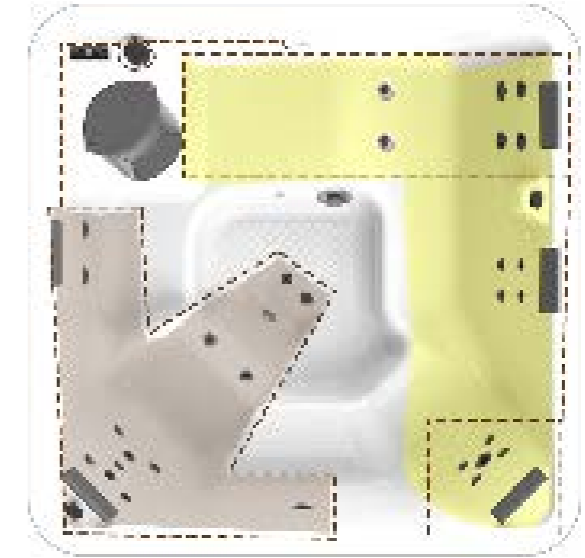

Couverture
thermique

Châssis autoportant
mécano-soudé

OPTIONS :

- Confort
- Kit d'entretien
- Escalier

HAPPY 5

6 places

215 x 215 x 94 cm

1 200 L

- Enveloppant
- Relax
- Tonique
- Dynamique
- Détente
- Douceur

Charge au sol en eau : 500 kg/m²

POSITIONNEMENT DES ÉLÉMENTS

Diamètre et positionnement des buses

- 3,5' ROTATIVE Ø 73
- 3,5' DIRECTIONNELLE Ø 73
- 2,5' DIRECTIONNELLE Ø 50

Zone de câblage

- Zone venturi 1
- Zone venturi 2
- - - Fonctionne avec la PMB bi-V

Éléments techniques