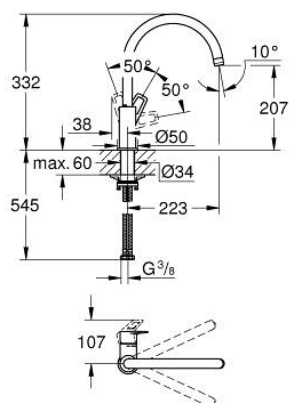

31 368 001 BAULOOP MITIGEUR MONOCOMMANDE EVIER

DESCRIPTION DU PRODUIT

- Colour: Chromé
 - Bec haut
 - Monotrou sur plage
 - GROHE Brilliance Longue Durée : Brilliance éclatante année après année
 - GROHE Long-Life cartouche en céramique 28 mm
 - Conduit d'eau interne sans plomb ni nickel
 - Bec avec mousseur
 - Bec tube pivotant
 - Zone de rotation à 360°
 - Flexibles de raccordement souples
 - Set de fixation métal
 - Débit maximum : 11.5 l/min à 3 bars
- Pour une installation sur un plan supérieur à 40 mm, il sera nécessaire de commander séparément le kit de fixation 48 384 000, non fourni

31 368 001 BAULOOK MITIGEUR MONOCOMMANDE EVIER

PIÈCES DÉTACHÉES, avril 2020 – now

1: Cartouche (N ° de commande 46963000)

2: Mousseur (N ° de commande 13967000)

3: **Kit de fixation** (N ° de commande 48477000)

4: Kit de fixation

(N ° de commande 48384000)*

*Accessoires spéciaux