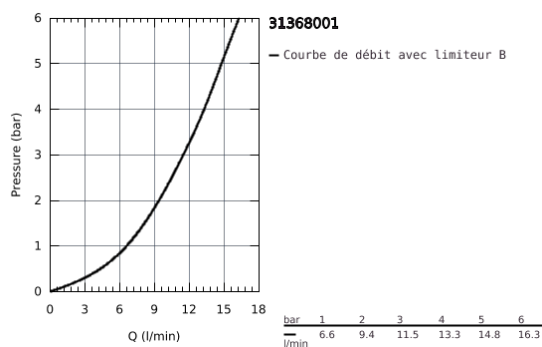

31 368 001 BAULOOP MITIGEUR MONOCOMMANDE EVIER

DESCRIPTION DU PRODUIT

- Colour: Chromé
 - Bec haut
 - Monotrou sur plage
 - GROHE Brilliance Longue Durée : Brilliance éclatante année après année
 - GROHE Long-Life cartouche en céramique 28 mm
 - Conduit d'eau interne sans plomb ni nickel
 - Bec avec mousseur
 - Bec tube pivotant
 - Zone de rotation à 360°
 - Flexibles de raccordement souples
 - Set de fixation métal
 - Débit maximum : 11.5 l/min à 3 bars
- Pour une installation sur un plan supérieur à 40 mm, il sera nécessaire de commander séparément le kit de fixation 48 384 000, non fourni