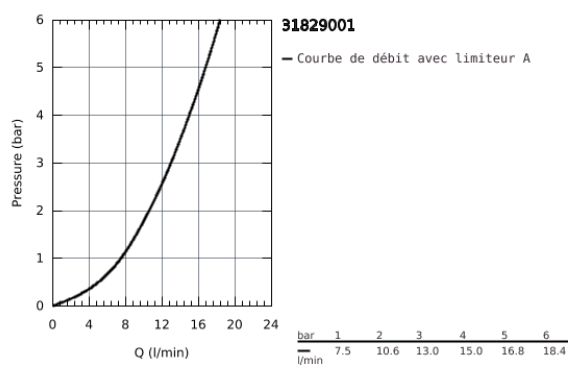

31 829 001 COSTA L MÉLANGEUR EVIER

DESCRIPTION DU PRODUIT

- Couleur: Chromé
- Poignées en métal
- Isolation thermique
- Têtes à clapet GROHE Long-Life
- Bec tube pivotant
- Zone de rotation à 360°
- Flexibles de raccordement souples
- Débit maximum : 13 l/min à 3 bars

31 829 001 COSTA L MÉLANGEUR EVIER

PIÈCES DÉTACHÉES, août 2011 – now

- 1: Tête complète (N ° de commande 45994000)
- 1.1: insert à clipser (N ° de commande 0538600M)
- 2: Tête long-life 1/2" (N ° de commande 07146000)
- 2.1: Joint torique 6 x 2 (N ° de commande 0128300M)
- 2.2: Joint torique 18,2 x 1,7 (N ° de commande 0392400M)
- 2.3: Joint (N ° de commande 0529100M)
- 3: Bec col de cygne (N ° de commande 13213000)
- 3.1: Mousseur (N ° de commande 13928000)
- 3.2: Joint torique 12 x 2 (N ° de commande 0128000M)
- 4: Rosace (N ° de commande 45996000)
- 5: Fixation M26x1,5 (N ° de commande 46249000)
- 6: Vis pour Costa et Avina (N ° de commande 48013000)*