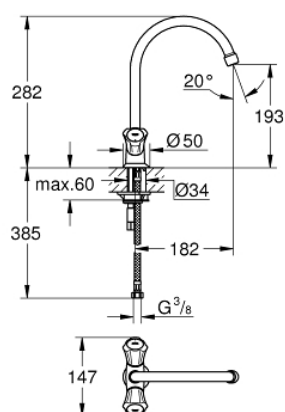

31 829 001 COSTA L MÉLANGEUR EVIER

DESCRIPTION DU PRODUIT

- Couleur: Chromé
- Poignées en métal
- Isolation thermique
- Têtes à clapet GROHE Long-Life
- Bec tube pivotant
- Zone de rotation à 360°
- Flexibles de raccordement souples
- Débit maximum : 13 l/min à 3 bars

31 829 001 COSTA L MÉLANGEUR EVIER

PIÈCES DÉTACHÉES, août 2011 – now

- 1: Tête complète (N ° de commande 45994000)
- 1.1: insert à clipser (N ° de commande 0538600M)
- 2: Tête long-life 1/2" (N ° de commande 07146000)
- 2.1: Joint torique 6 x 2 (N ° de commande 0128300M)
- 2.2: Joint torique 18,2 x 1,7 (N ° de commande 0392400M)
- 2.3: Joint (N ° de commande 0529100M)
- 3: Bec col de cygne (N ° de commande 13213000)
- 3.1: Mousseur (N ° de commande 13928000)
- 3.2: Joint torique 12 x 2 (N ° de commande 0128000M)
- 4: Rosace (N ° de commande 45996000)
- 5: Fixation M26x1,5 (N ° de commande 46249000)
- 6: Vis pour Costa et Avina (N ° de commande 48013000)*