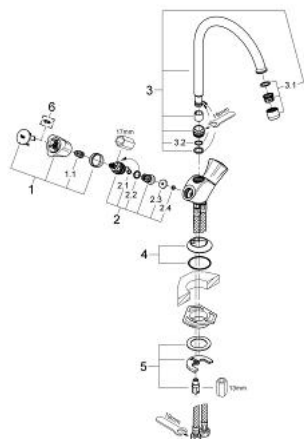

31 829 001 COSTA L MÉLANGEUR EVIER

DESCRIPTION DU PRODUIT

- Couleur: Chromé
- Poignées en métal
- Isolation thermique
- Têtes à clapet GROHE Long-Life
- Bec tube pivotant
- Zone de rotation à 360°
- Flexibles de raccordement souples
- Débit maximum : 13 l/min à 3 bars

31 829 001 COSTA L MÉLANGEUR EVIER

PIÈCES DÉTACHÉES, août 2011 – now

- 1: Tête complète (N ° de commande 45994000)
- 1.1: insert à clipser (N ° de commande 0538600M)
- 2: Tête long-life 1/2" (N ° de commande 07146000)
- 2.1: Joint torique 6 x 2 (N ° de commande 0128300M)
- 2.2: Joint torique 18,2 x 1,7 (N ° de commande 0392400M)
- 2.3: Joint (N ° de commande 0529100M)
- 3: Bec col de cygne (N ° de commande 13213000)
- 3.1: Mousseur (N ° de commande 13928000)
- 3.2: Joint torique 12 x 2 (N ° de commande 0128000M)
- 4: Rosace (N ° de commande 45996000)
- 5: Fixation M26x1,5 (N ° de commande 46249000)
- 6: Vis pour Costa et Avina (N ° de commande 48013000)*