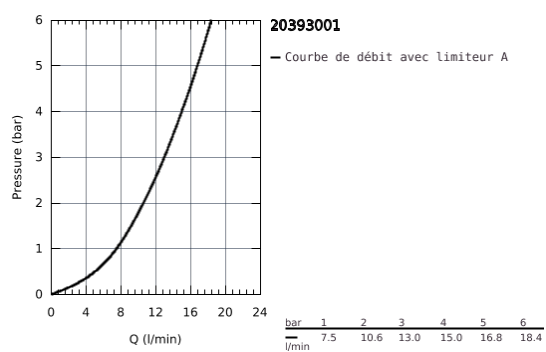

### DESCRIPTION DU PRODUIT

- Colour: Chromé
- Poignée en métal
- Isolation thermique
- A visser
- Marquage bleu
- Tête à clapet GROHE Long-Life
- Bec mobile avec mousseur
- Ecrou de raccord 1/2" à taraudage 10,5 mm
- GROHE Brilliance Longue Durée : Brilliance éclatante année après année