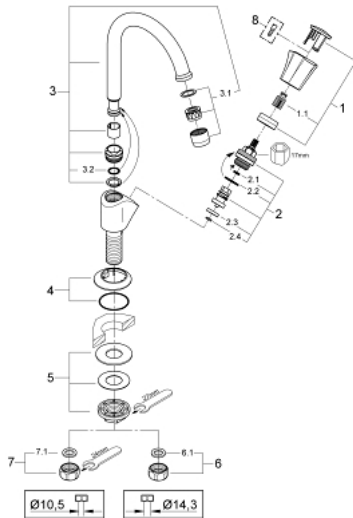

## 20 393 001 COSTA L ROBINET MONOFLUIDE

### DESCRIPTION DU PRODUIT

- Colour: Chromé
- Poignée en métal
- Isolation thermique
- A visser
- Marquage bleu
- Tête à clapet GROHE Long-Life
- Bec mobile avec mousseur
- Ecrou de raccord 1/2" à taraudage 10,5 mm
- GROHE Brilliance Longue Durée : Brilliance éclatante année après année

### PIÈCES DÉTACHÉES, décembre 2007 – now

- 1: Tête complète (N ° de commande 45994000)
- 1.1: insert à clipser (N ° de commande 0538600M)
- 2: Tête long-life 1/2" (N ° de commande 07146000)
- 2.1: Joint torique 6 x 2 (N ° de commande 0128300M)
- 2.2: Joint torique 18,2 x 1,7 (N ° de commande 0392400M)
- 2.3: Joint (N ° de commande 0529100M)
- 3: Bec col de cygne (N ° de commande 13219000)
- 3.1: Mousseur (N ° de commande 13928000)
- 3.2: Joint torique 12 x 2 (N ° de commande 0128000M)
- 4: Rosace (N ° de commande 45996000)
- 5: Fixation M26x1,5 (N ° de commande 45004000)
- 6: Ecrou 1/2" x 14,5 mm (N ° de commande 1290200M)
- 6.1: Joint fibre 15x21 (N ° de commande 0138900M)
- 7: Bague fileté 1/2" (N ° de commande 1290100M)
- 7.1: Joint fibre 15x21 (N ° de commande 0138900M)
- 8: Vis pour Costa et Avina (N ° de commande 48013000)\*