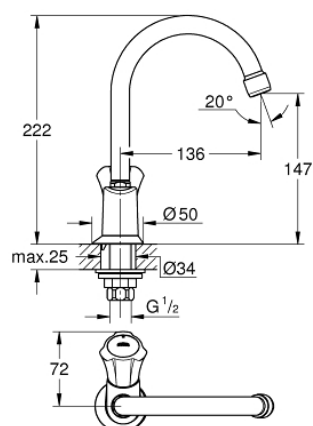

### DESCRIPTION DU PRODUIT

- Colour: Chromé
- Poignée en métal
- Isolation thermique
- A visser
- Marquage bleu
- Tête à clapet GROHE Long-Life
- Bec mobile avec mousseur
- Ecrou de raccord 1/2" à taraudage 10,5 mm
- GROHE Brilliance Longue Durée : Brilliance éclatante année après année

### PIÈCES DÉTACHÉES, décembre 2007 – now

- 1: Tête complète (N ° de commande 45994000)
- 1.1: insert à clipser (N ° de commande 0538600M)
- 2: Tête long-life 1/2" (N ° de commande 07146000)
- 2.1: Joint torique 6 x 2 (N ° de commande 0128300M)
- 2.2: Joint torique 18,2 x 1,7 (N ° de commande 0392400M)
- 2.3: Joint (N ° de commande 0529100M)
- 3: Bec col de cygne (N ° de commande 13219000)
- 3.1: Mousseur (N ° de commande 13928000)
- 3.2: Joint torique 12 x 2 (N ° de commande 0128000M)
- 4: Rosace (N ° de commande 45996000)
- 5: Fixation M26x1,5 (N ° de commande 45004000)
- 6: Ecrou 1/2" x 14,5 mm (N ° de commande 1290200M)
- 6.1: Joint fibre 15x21 (N ° de commande 0138900M)
- 7: Bague fileté 1/2" (N ° de commande 1290100M)
- 7.1: Joint fibre 15x21 (N ° de commande 0138900M)
- 8: Vis pour Costa et Avina (N ° de commande 48013000)\*