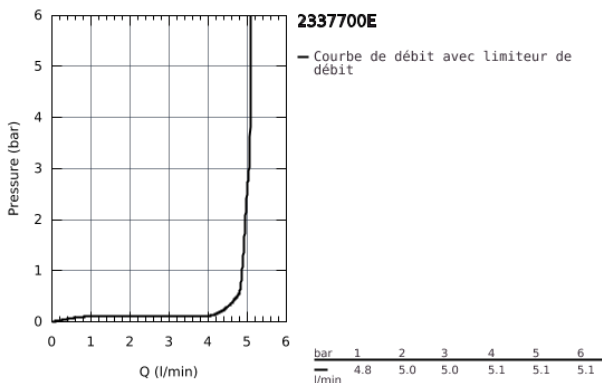

23 377 00E **EUROSMART COSMOPOLITAN MITIGEUR MONOCOMMANDE LAVABO**
TAILLE S

DESCRIPTION DU PRODUIT

- Colour: Chromé
- Monotrou sur plage
- Levier de commande métallique
- GROHE SilkMove Économie d'énergie Cartouche en céramique 35 mm avec ouverture eau froide au centre
- Limiteur de température ajustable
- GROHE Brillance Longue Durée : Brillance éclatante année après année
- GROHE Économie d'eau Consommation d'eau réduite, jet parfait
- Débit maximum : 5 l/min à 3 bars
- GROHE FastFixation installation rapide
- Tirette et garniture de vidage 1-1/4"
- Flexibles de raccordement souples

NORMS & APPROVALS NF - Classement E00 Ch3 A3 U3

23 377 00E **EUROSMART COSMOPOLITAN MITIGEUR MONOCOMMANDE LAVABO**
TAILLE S

PIÈCES DÉTACHÉES, août 2017 – now

- 1: Levier (N ° de commande 46828000)
- 2: Capuchon de recouvrement (N ° de commande 46492000)
- 3: bague filetée (N ° de commande 46460000)
- 4: Cartouche (N ° de commande 46863000)
- 5: Mousseur (N ° de commande 48159000)
- 6: Tirette de vidage (N ° de commande 46739000)
- 7: Fixation M26x1,5 (N ° de commande 46671000)
- 8: Garniture de vidage 1 1/4" (N ° de commande 28910000)
- 8.1: Clapet de vidage (N ° de commande 07182000)
- 8.2: Tige et rotule de vidage (N ° de commande 07052000)
- 9: Clé (N ° de commande 19332000)*
- 10: Clé à tube SW 46 mm de 400 mm (N ° de commande 19017000)*
- 11: Tige et rotule de vidage (N ° de commande 07341000)*