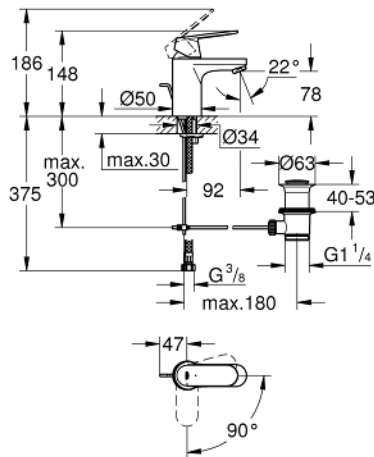

23 377 00E **EUROSMART COSMOPOLITAN MITIGEUR MONOCOMMANDE LAVABO**
TAILLE S

DESCRIPTION DU PRODUIT

- Colour: Chromé
- Monotrou sur plage
- Levier de commande métallique
- GROHE SilkMove Économie d'énergie Cartouche en céramique 35 mm avec ouverture eau froide au centre
- Limiteur de température ajustable
- GROHE Brillance Longue Durée : Brillance éclatante année après année
- GROHE Économie d'eau Consommation d'eau réduite, jet parfait
- Débit maximum : 5 l/min à 3 bars
- GROHE FastFixation installation rapide
- Tirette et garniture de vidage 1-1/4"
- Flexibles de raccordement souples

NORMS & APPROVALS NF - Classement E00 Ch3 A3 U3

23 377 00E **EUROSMART COSMOPOLITAN MITIGEUR MONOCOMMANDE LAVABO**
TAILLE S

PIÈCES DÉTACHÉES, août 2017 – now

- 1: Levier (N ° de commande 46828000)
- 2: Capuchon de recouvrement (N ° de commande 46492000)
- 3: bague filetée (N ° de commande 46460000)
- 4: Cartouche (N ° de commande 46863000)
- 5: Mousseur (N ° de commande 48159000)
- 6: Tirette de vidage (N ° de commande 46739000)
- 7: Fixation M26x1,5 (N ° de commande 46671000)
- 8: Garniture de vidage 1 1/4" (N ° de commande 28910000)
- 8.1: Clapet de vidage (N ° de commande 07182000)
- 8.2: Tige et rotule de vidage (N ° de commande 07052000)
- 9: Clé (N ° de commande 19332000)*
- 10: Clé à tube SW 46 mm de 400 mm (N ° de commande 19017000)*
- 11: Tige et rotule de vidage (N ° de commande 07341000)*