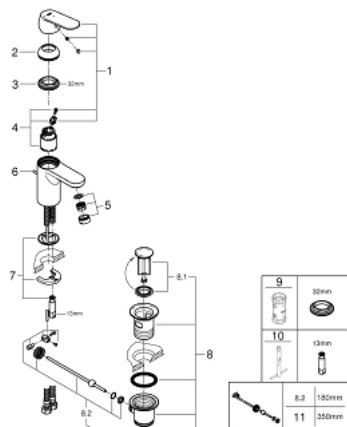

23 377 00E **EUROSMART COSMOPOLITAN MITIGEUR MONOCOMMANDE LAVABO**
TAILLE S

DESCRIPTION DU PRODUIT

- Colour: Chromé
- Monotrou sur plage
- Levier de commande métallique
- GROHE SilkMove Économie d'énergie Cartouche en céramique 35 mm avec ouverture eau froide au centre
- Limiteur de température ajustable
- GROHE Brillance Longue Durée : Brillance éclatante année après année
- GROHE Économie d'eau Consommation d'eau réduite, jet parfait
- Débit maximum : 5 l/min à 3 bars
- GROHE FastFixation installation rapide
- Tirette et garniture de vidage 1-1/4"
- Flexibles de raccordement souples

NORMS & APPROVALS NF - Classement E00 Ch3 A3 U3

23 377 00E **EUROSMART COSMOPOLITAN MITIGEUR MONOCOMMANDE LAVABO**
TAILLE S

PIÈCES DÉTACHÉES, août 2017 – now

- 1: Levier (N ° de commande 46828000)
- 2: Capuchon de recouvrement (N ° de commande 46492000)
- 3: bague filetée (N ° de commande 46460000)
- 4: Cartouche (N ° de commande 46863000)
- 5: Mousseur (N ° de commande 48159000)
- 6: Tirette de vidage (N ° de commande 46739000)
- 7: Fixation M26x1,5 (N ° de commande 46671000)
- 8: Garniture de vidage 1 1/4" (N ° de commande 28910000)
- 8.1: Clapet de vidage (N ° de commande 07182000)
- 8.2: Tige et rotule de vidage (N ° de commande 07052000)
- 9: Clé (N ° de commande 19332000)*
- 10: Clé à tube SW 46 mm de 400 mm (N ° de commande 19017000)*
- 11: Tige et rotule de vidage (N ° de commande 07341000)*