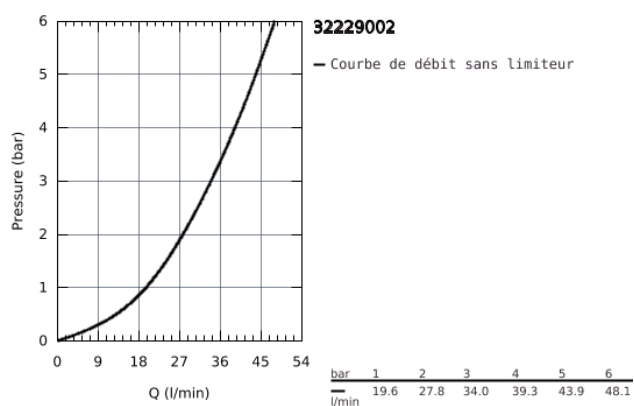

32 229 002 EUROSTYLE COSMOPOLITAN MITIGEUR DOUCHE

DESCRIPTION DU PRODUIT

- Colour: Chromé
- Montage mural apparent
- Levier de commande métallique
- GROHE SilkMove Cartouche en céramique 46 mm
- GROHE Brillance Longue Durée : Brillance éclatante année après année
- Départ de douche 1/2" par le dessous
- Clapet anti-retour intégré
- Raccords en S
- Limiteur de température en option (08791)

NORMS & APPROVALS NF - Classement E1 C2 A2 U3

32 229 002 EUROSTYLE COSMOPOLITAN MITIGEUR DOUCHE

PIÈCES DÉTACHÉES, mars 2010 – now

- 1: Levier (N ° de commande 46752000)
- 2: Capuchon de recouvrement (N ° de commande 46427000)
- 3: Cartouche (N ° de commande 46588000)
- 4: Ecrrou chromé avec partie fileté 1/2" (N ° de commande 45044000)
- 5: Raccord S mural (N ° de commande 12662000)
- 6: Clapet anti-retours (N ° de commande 08565000)
- 7: Limiteur de température (N ° de commande 08791000)*
- 8: Rallonge 3/4" 20 mm (N ° de commande 0713000M)*
- 9: Tablette-Porte savon (N ° de commande 18383002)*
- 10: Clé spéciale (N ° de commande 19377000)*