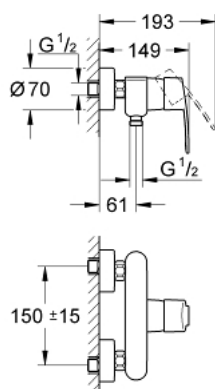

32 229 002 EUROSTYLE COSMOPOLITAN MITIGEUR DOUCHE

DESCRIPTION DU PRODUIT

- Colour: Chromé
- Montage mural apparent
- Levier de commande métallique
- GROHE SilkMove Cartouche en céramique 46 mm
- GROHE Brillance Longue Durée : Brillance éclatante année après année
- Départ de douche 1/2" par le dessous
- Clapet anti-retour intégré
- Raccords en S
- Limiteur de température en option (08791)

NORMS & APPROVALS NF - Classement E1 C2 A2 U3

32 229 002 EUROSTYLE COSMOPOLITAN MITIGEUR DOUCHE

PIÈCES DÉTACHÉES, mars 2010 – now

- 1: Levier (N ° de commande 46752000)
- 2: Capuchon de recouvrement (N ° de commande 46427000)
- 3: Cartouche (N ° de commande 46588000)
- 4: Ecrrou chromé avec partie fileté 1/2" (N ° de commande 45044000)
- 5: Raccord S mural (N ° de commande 12662000)
- 6: Clapet anti-retours (N ° de commande 08565000)
- 7: Limiteur de température (N ° de commande 08791000)*
- 8: Rallonge 3/4" 20 mm (N ° de commande 0713000M)*
- 9: Tablette-Porte savon (N ° de commande 18383002)*
- 10: Clé spéciale (N ° de commande 19377000)*