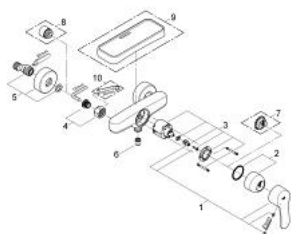

32 229 002 EUROSTYLE COSMOPOLITAN MITIGEUR DOUCHE

DESCRIPTION DU PRODUIT

- Colour: Chromé
- Montage mural apparent
- Levier de commande métallique
- GROHE SilkMove Cartouche en céramique 46 mm
- GROHE Brillance Longue Durée : Brillance éclatante année après année
- Départ de douche 1/2" par le dessous
- Clapet anti-retour intégré
- Raccords en S
- Limiteur de température en option (08791)

NORMS & APPROVALS NF - Classement E1 C2 A2 U3

32 229 002 EUROSTYLE COSMOPOLITAN MITIGEUR DOUCHE

PIÈCES DÉTACHÉES, mars 2010 – now

- 1: Levier (N ° de commande 46752000)
- 2: Capuchon de recouvrement (N ° de commande 46427000)
- 3: Cartouche (N ° de commande 46588000)
- 4: Ecrrou chromé avec partie fileté 1/2" (N ° de commande 45044000)
- 5: Raccord S mural (N ° de commande 12662000)
- 6: Clapet anti-retours (N ° de commande 08565000)
- 7: Limiteur de température (N ° de commande 08791000)*
- 8: Rallonge 3/4" 20 mm (N ° de commande 0713000M)*
- 9: Tablette-Porte savon (N ° de commande 18383002)*
- 10: Clé spéciale (N ° de commande 19377000)*