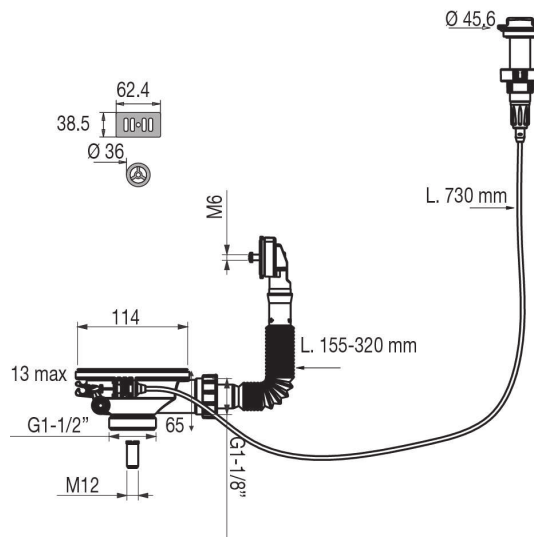

VIDAGE ÉVIER /VIDAGE ÉVIER GRÈS, INOX, SYNTHÈSE DIAM. 90 MM

BONDE ÉVIER DIAM. 90, AUTOMATIQUE

**[+] TROP-PLEIN EXTENSIBLE
ET 2 GRILLES DE TROP-PLEIN**

• CARACTERISTIQUES

- Bonde évier 1 cuve diam.90 mm
- Commande automatique à câble
- Cuvette inox diam.114 mm
- Vis inox
- Serrage 0 à 13 mm
- Panier inox diam. 79 mm
- Câble L. 730 mm
- Débit : 35 l/mn
- H. sous évier 65 mm
- Trop-plein extensible de 155 à 320 mm
- Grilles de trop-plein rectangulaire et ronde
- A associer avec bondes réf. 436600 ou 436700

Fourni avec 2 grilles
trop-plein

Réf.: 436500 000 00

Finition : Inox

Emb. : Sachet

Ean : 3364549280338

vidéo, notice,
réparabilité...