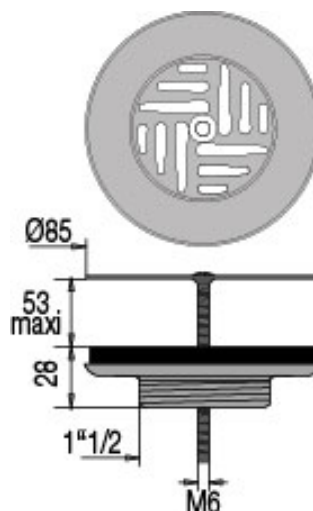

Réf.: 351100 000 00

Finition : Inox

Emb. : Sachet

Ean : 3364541101013

vidéo, notice,
réparabilité...