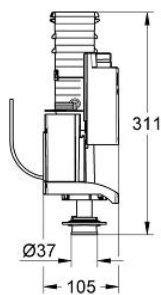

42 320 000 **SYSTÈME DOUBLE CHASSES AV1**

DESCRIPTION DU PRODUIT

- Colour: Chromé
- AV1 complet avec extension
- Volume de chasse réglable de 6 à 9 litres
- Sans siège de soupape
- Livré sans plaque de commande

42 320 000 **SYSTÈME DOUBLE CHASSES AV1**

PIÈCES DÉTACHÉES, août 2006 – now

1: RALLONGE (N ° de commande 42313000)

2: Tube capillaire (N ° de commande 42319000)

3: Joint (N ° de commande 42310000)