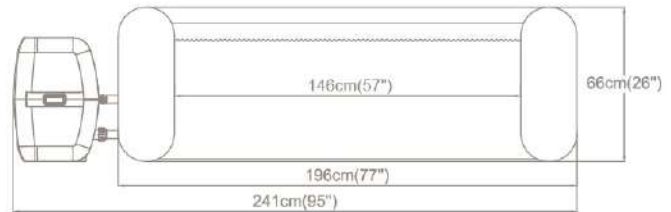

60013

196 x 66cm
 77" x 26"

LAY-Z-SPA™
 PARIS AIRJET™

80%

MATERIAL · Matériel · Material · Material · Materiaal · Materiale · Material

LEATHER TEXTURE
 Texture cuir
 Textura de cuero
 Ledertextur
 Leerstructuur
 Eco-pelle
 Skórzana tekstura