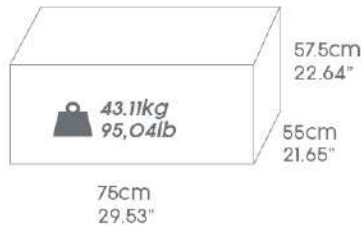

# 60021

180 x 180 x 71cm  
 71" x 71" x 28"

LAY-Z-SPA™  
 HAWAII AIRJET™

80%