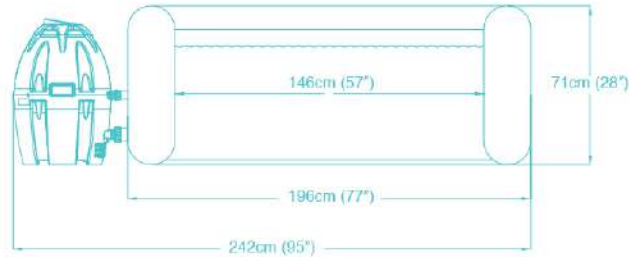

AirJet Plus™

ITEM · Article · Artículo · Artikel · Artikel · Prodotto · Artykuł

54184

196 x 71 cm
77" x 28"

LAY-Z-SPA™
MILAN AIRJET PLUS™

41.64kg
91.80lb

80%

MATERIAL · Matériel · Material · Material · Materiaal · Materiale · Material