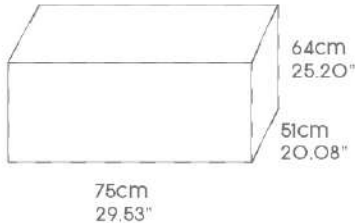

AirJet Plus™

ITEM · Article · Artículo · Artikel · Artikel · Prodotto · Artykuł

54184

196 x 71 cm
77" x 28"

LAY-Z-SPA™
MILAN AIRJET PLUS™

41.64kg
91.80lb

80%

MATERIAL · Matériel · Material · Material · Materiaal · Materiale · Material