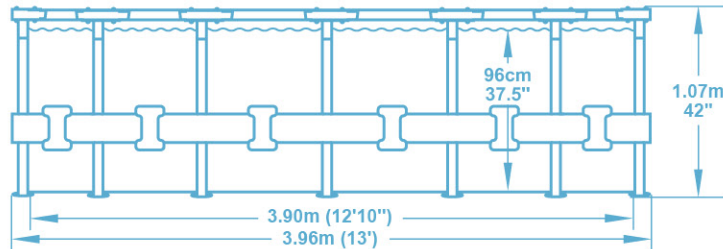

ITEM · Article · Artículo · Artikel · Artikel · Prodotto · Artykuł

5614V
 396 x 107cm
 13' x 42"
 POWER STEEL™
 51,23kg
 112,94lb

90%
 11,133L
 2,941gal.

FEATURES · Características · Características · Eigenschaften · Kenmerken · Caratteristiche · Cechy