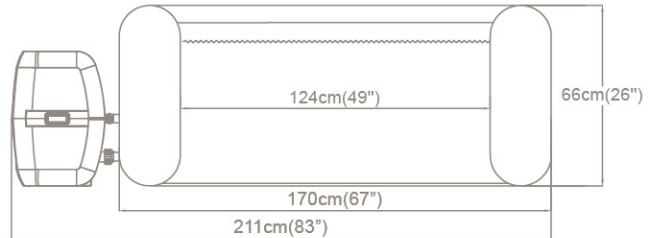

SETUP TIME
 Temps de montage
 Tiempo de montaje
 Montagezeit
 Montagetijd
 Tempo di montaggio
 Czas montażu

**FREEZE SHIELD™
 WINTERIZING SYSTEM**

ARUBA AIRJET™

ITEM · Article · Artículo · Artikel · Artikel · Prodotto · Artykuł

60061
 170 x 66cm
 67" x 26"

TM LAY-Z-SPA™
 ARUBA™

MATERIAL · Matériel · Material · Material · Materiaal · Materiale · Material

KEY FEATURES · Caractéristiques · Características · Eigenschaften · Kenmerken · Caratteristiche · Cechy