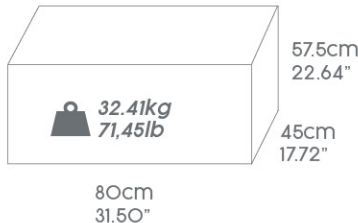

60061
 170 x 66cm
 67" x 26"

TM LAY-Z-SPA™
 ARUBA™

MATERIAL · Matériel · Material · Material · Materiaal · Materiale · Material

KEY FEATURES · Caractéristiques · Características · Eigenschaften · Kenmerken · Caratteristiche · Cechy