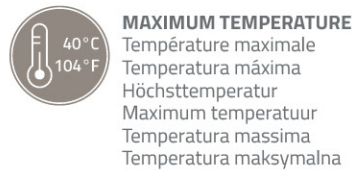

SETUP TIME
 Temps de montage
 Tiempo de montaje
 Montagezeit
 Montagetijd
 Tempo di montaggio
 Czas montażu

**FREEZE SHIELD™
 WINTERIZING SYSTEM**

ARUBA AIRJET™

ITEM · Article · Artículo · Artikel · Artikel · Prodotto · Artykuł

60061
 170 x 66cm
 67" x 26"

TM LAY-Z-SPA™
 ARUBA™

MATERIAL · Matériel · Material · Material · Materiaal · Materiale · Material

KEY FEATURES · Caractéristiques · Características · Eigenschaften · Kenmerken · Caratteristiche · Cechy