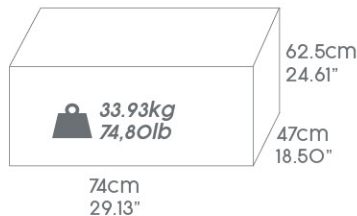

60085

180 x 66cm
 71" x 26"

LAY-Z-SPA™
 FIJI AIRJET™

80%

MATERIAL · Matériel · Material · Material · Materiaal · Materiale · Material

TRITECH™

FOAM BOTTOM
 Dessous mousse
 Parte inferior de espuma
 Schaumstoffboden
 Schuimbodem
 Fondo in schiuma
 Dno wykończone pianką