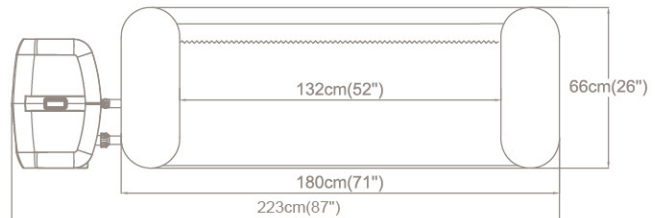

60085

180 x 66cm
 71" x 26"

LAY-Z-SPA™
 FIJI AIRJET™

80%

MATERIAL · Matériel · Material · Material · Materiaal · Materiale · Material

TRITECH™

FOAM BOTTOM
 Dessous mousse
 Parte inferior de espuma
 Schaumstoffboden
 Schuimbodem
 Fondo in schiuma
 Dno wykończone pianką