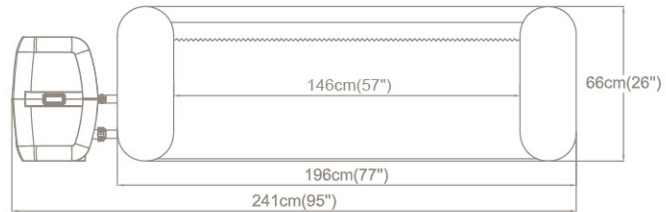

SETUP TIME
Temps de montage
Tiempo de montaje
Montagezeit
Montagetijd
Tempo di montaggio
Czas montażu

FREEZE SHIELD™
WINTERIZING SYSTEM

HOLLYWOOD AIRJET™

ITEM · Article · Artículo · Artikel · Artikel · Prodotto · Artykuł

60059

196 X 66cm
77" X 26"

LAY-Z-SPA™
HOLLYWOOD AIRJET™

80%

MATERIAL · Matériel · Material · Material · Materiaal · Materiale · Material

DURAPLUS™
CONSTRUCTION

FOAM BOTTOM
Dessous mousse
Parte inferior de espuma
Schaumstoffboden
Schuimbodem
Fondo in schiuma
Dno wykończone pianką