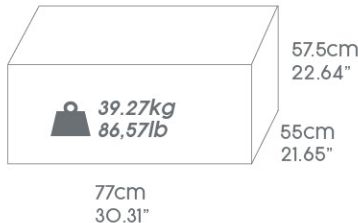

60059

196 X 66cm
77" X 26"

LAY-Z-SPA™
HOLLYWOOD AIRJET™

80%

MATERIAL · Matériel · Material · Material · Materiaal · Materiale · Material

DURAPLUS™
CONSTRUCTION

FOAM BOTTOM
Dessous mousse
Parte inferior de espuma
Schaumstoffboden
Schuimbodem
Fondo in schiuma
Dno wykończone pianką