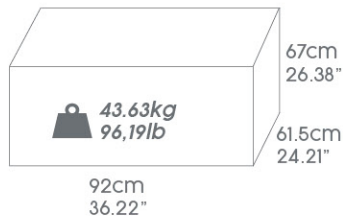

60065

180 x 66cm
 71" x 26"

TM LAY-Z-SPA™
 ZURICH AIRJET™

80%

MATERIAL · Matériel · Material · Material · Materiaal · Materiale · Material

DURAPLUS™
 CONSTRUCTION

FOAM BOTTOM
 Dessous mousse
 Parte inferior de espuma
 Schaumstoffboden
 Schuimbodem
 Fondo in schiuma
 Dno wykończone pianką