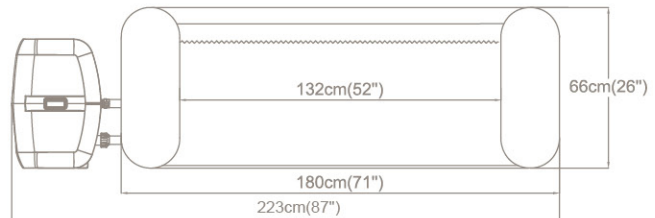

SETUP TIME
 Temps de montage
 Tiempo de montaje
 Montagezeit
 Montagetijd
 Tempo di montaggio
 Czas montażu

FREEZE SHIELD™
 WINTERIZING SYSTEM

ZURICH AIRJET™

ITEM · Article · Artículo · Artikel · Artikel · Prodotto · Artykuł

60065

180 x 66cm
 71" x 26"

TM LAY-Z-SPA™
 ZURICH AIRJET™

80%

MATERIAL · Matériel · Material · Material · Materiaal · Materiale · Material

DURAPLUS™
 CONSTRUCTION

FOAM BOTTOM
 Dessous mousse
 Parte inferior de espuma
 Schaumstoffboden
 Schuimbodem
 Fondo in schiuma
 Dno wykończone pianką